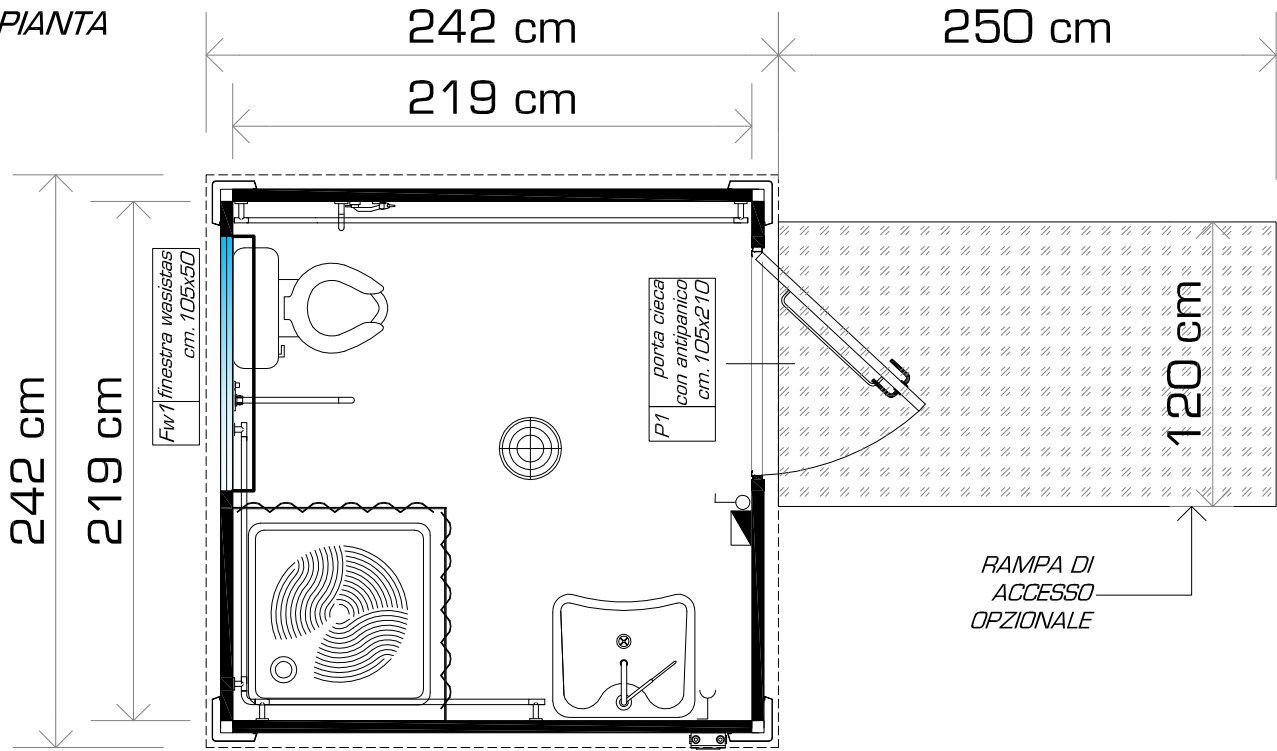

PIANTA

PROSPETTO

LEGENDA IMPIANTO ELETTRICO:		TIPOLOGIA MONOBLOCCHI:		Rev:	Data:	Formato:	Scala:	Cod:
	PLAFONIERA CON LUCE 1X60W	SPE-WC		01		A4	F.S.	CA10
	PLAFONIERA CON LUCE LED 1X36W	Altezza Interna:	Altezza Esterna:	02				
	PLAFONIERA CON LUCE LED 2X36W	<input type="checkbox"/> 240	<input type="checkbox"/> 275	03				
	QUADRO ELETTRICO			OGGETTO: Cabina disabili				
	INGRESSO ALIMENTAZIONE ELETTRICO			ELABORATI: Pianta & Prospetto				
	INTERRUTTORE SINGOLO UNIPOLARE 16A	<input type="checkbox"/> 270	<input type="checkbox"/> 305	COMMITTENTE:				
	PRESA SINGOLA STANDARD 16A			ACCESSORI OPZIONALI:				
	BOILER ELETTRICO DA 30 Lt.							
	BOILER ELETTRICO DA 50 Lt.							
	CONDIZIONATORE SPLIT 9000Btu							
	CONDIZIONATORE SPLIT 12000Btu							