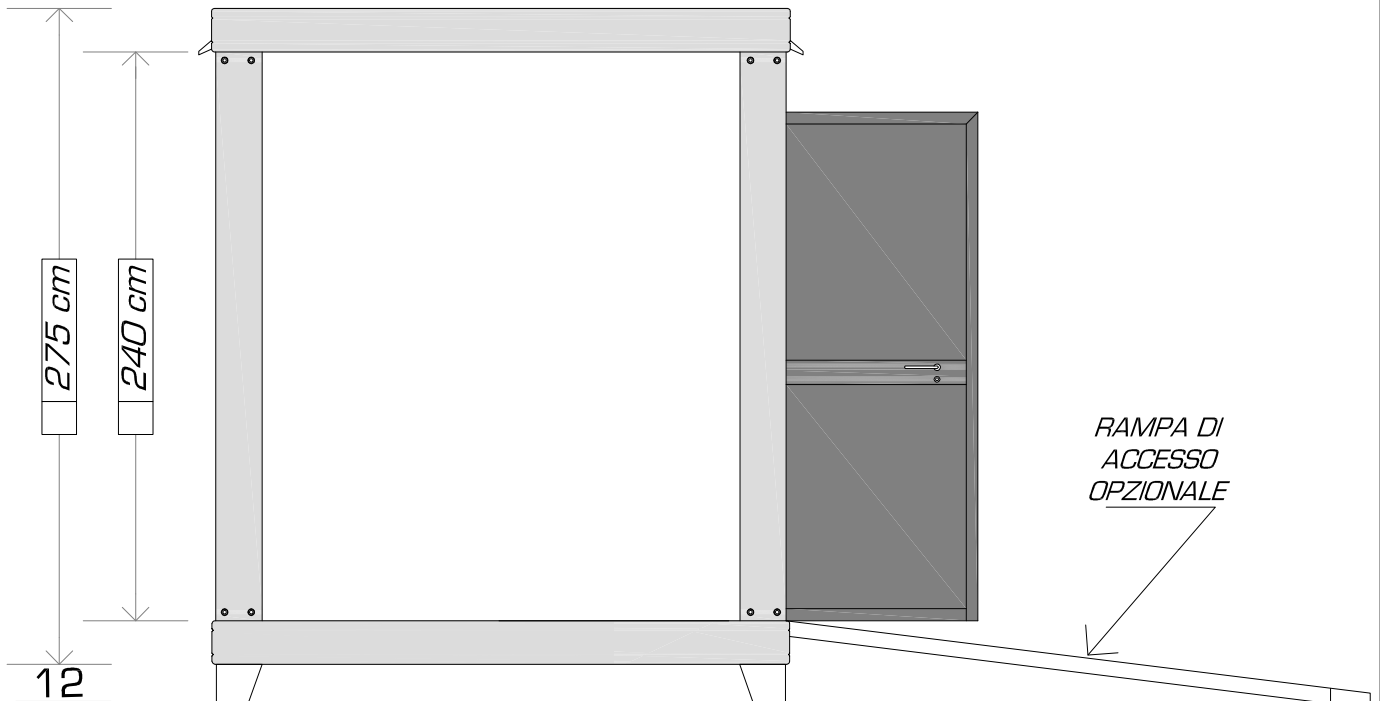

PIANTA

PROSPETTO

LEGENDA IMPIANTO ELETTRICO:		TIPOLOGIA MONOBLOCCHI:		Rev:	Data:	Formato:	Scala:	Cod:
	PLAFONIERA CON LUCE 1X60W	SPE-WC		01		A4	F.S.	CA10
	PLAFONIERA CON LUCE LED 1X36W	Altezza Interna:	Altezza Esterna:	02				
	PLAFONIERA CON LUCE LED 2X36W	<input type="checkbox"/> 240	<input type="checkbox"/> 275	03				
	QUADRO ELETTRICO			OGGETTO: Cabina disabili				
	INGRESSO ALIMENTAZIONE ELETTRICO			ELABORATI: Pianta & Prospetto				
	INTERRUTTORE SINGOLO UNIPOLARE 16A	<input type="checkbox"/> 270	<input type="checkbox"/> 305	COMMITTENTE:				
	PRESA SINGOLA STANDARD 16A			ACCESSORI OPZIONALI:				
	BOILER ELETTRICO DA 30 Lt.							
	BOILER ELETTRICO DA 50 Lt.							
	CONDIZIONATORE SPLIT 9000Btu							
	CONDIZIONATORE SPLIT 12000Btu							