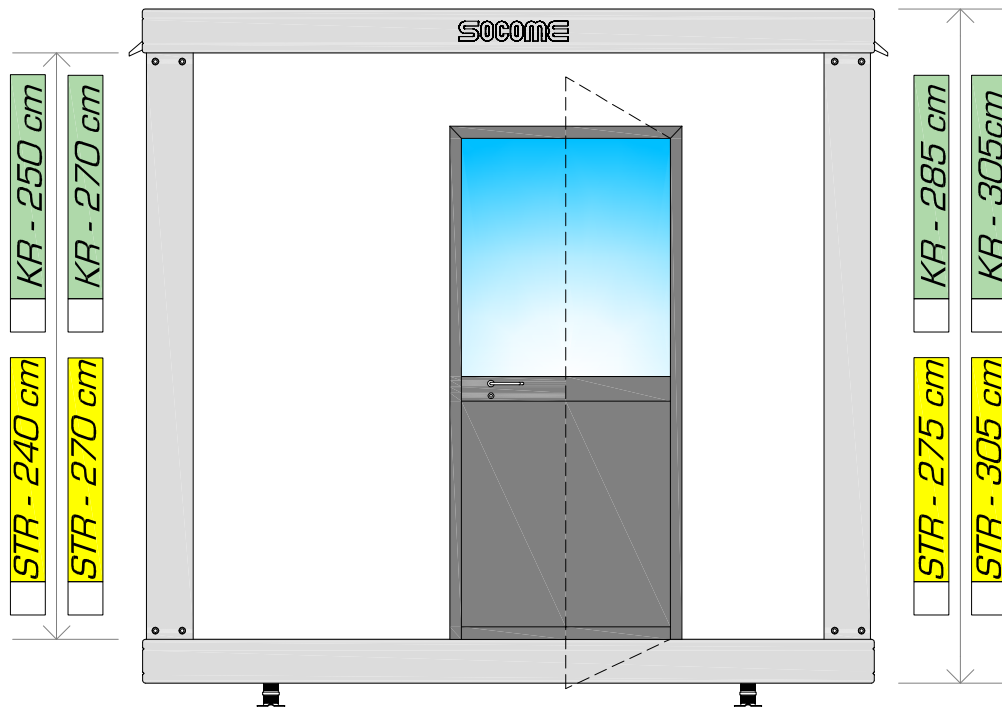

monoSTR-4030 h:2.40 Bleu RAL 5010

monoKR-5030 h:2.50 Bianco RAL 9010

monoSTR-7030 h:2.70 Bleu RAL 5010

monoKR-7030 h:2.70 Bianco RAL 9010

SU4.1b

- 1 ● Collegamento idrico
- 2 ● Scarico acque nere

PROSPETTO

LEGENDA IMPIANTO ELETTRICO:		TIPOLOGIA MONOBLOCCHI:		Rev:	Data:	Formato :	Scala:	Cod:
	PLAFONIERA CON LUCE 1X60W	Mono STR		01		A4	F.S.	02
	PLAFONIERA CON LUCE LED 1X36W	Altezza Interna:	Altezza Esterna:	02				
	PLAFONIERA CON LUCE LED 2X36W	240	275	03				
	QUADRO ELETTRICO			OGGETTO: Monoblocco con bagno laterale				
	INGRESSO ALIMENTAZIONE ELETTRICO	270	305	ELABORATI: Pianta & Prospetto				
	INTERRUTTORE SINGOLO UNIPOLARE 16A	Mono KR		COMMITTENTE:				
	BOILER ELETTRICO DA 30 Lt.	Altezza Interna:	Altezza Esterna:	ACCESSORI OPZIONALI: -Piedini regolabili - Porta interna a battente				
	BOILER ELETTRICO DA 50 Lt.	250	285					
	CONDIZIONATORE SPLIT 9000Btu	270	305					
	CONDIZIONATORE SPLIT 12000Btu							