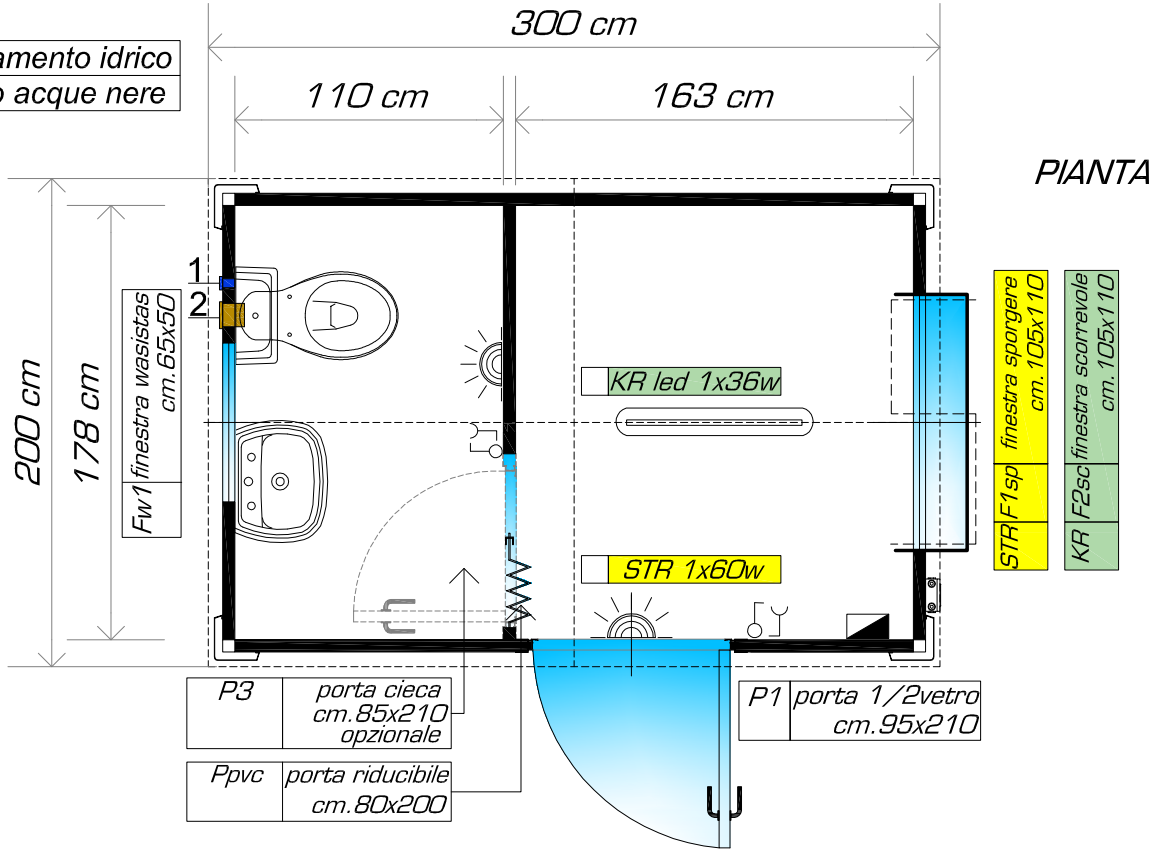

monoSTR-4030 h:2.40 Bleu RAL 5010

monoKR-5030 h:2.50 Bianco RAL 9010

monoSTR-7030 h:2.70 Bleu RAL 5010

monoKR-7030 h:2.70 Bianco RAL 9010

SU4.1b

- 1 ● Collegamento idrico
- 2 ● Scarico acque nere

PROSPETTO

LEGENDA IMPIANTO ELETTRICO:		TIPOLOGIA MONOBLOCCHI:		Rev:	Data:	Formato :	Scala:	Cod:
	PLAFONIERA CON LUCE 1X60W	Mono STR		01		A4	F.S.	02
	PLAFONIERA CON LUCE LED 1X36W	Altezza Interna:	Altezza Esterna:	02				
	PLAFONIERA CON LUCE LED 2X36W	240	275	03				
	QUADRO ELETTRICO			OGGETTO: Monoblocco con bagno laterale				
	INGRESSO ALIMENTAZIONE ELETTRICO	270	305	ELABORATI: Pianta & Prospetto				
	INTERRUTTORE SINGOLO UNIPOLARE 16A	Mono KR		COMMITTENTE:				
	BOILER ELETTRICO DA 30 Lt.	Altezza Interna:	Altezza Esterna:	ACCESSORI OPZIONALI: -Piedini regolabili - Porta interna a battente				
	BOILER ELETTRICO DA 50 Lt.	250	285					
	CONDIZIONATORE SPLIT 9000Btu	270	305					
	CONDIZIONATORE SPLIT 12000Btu							