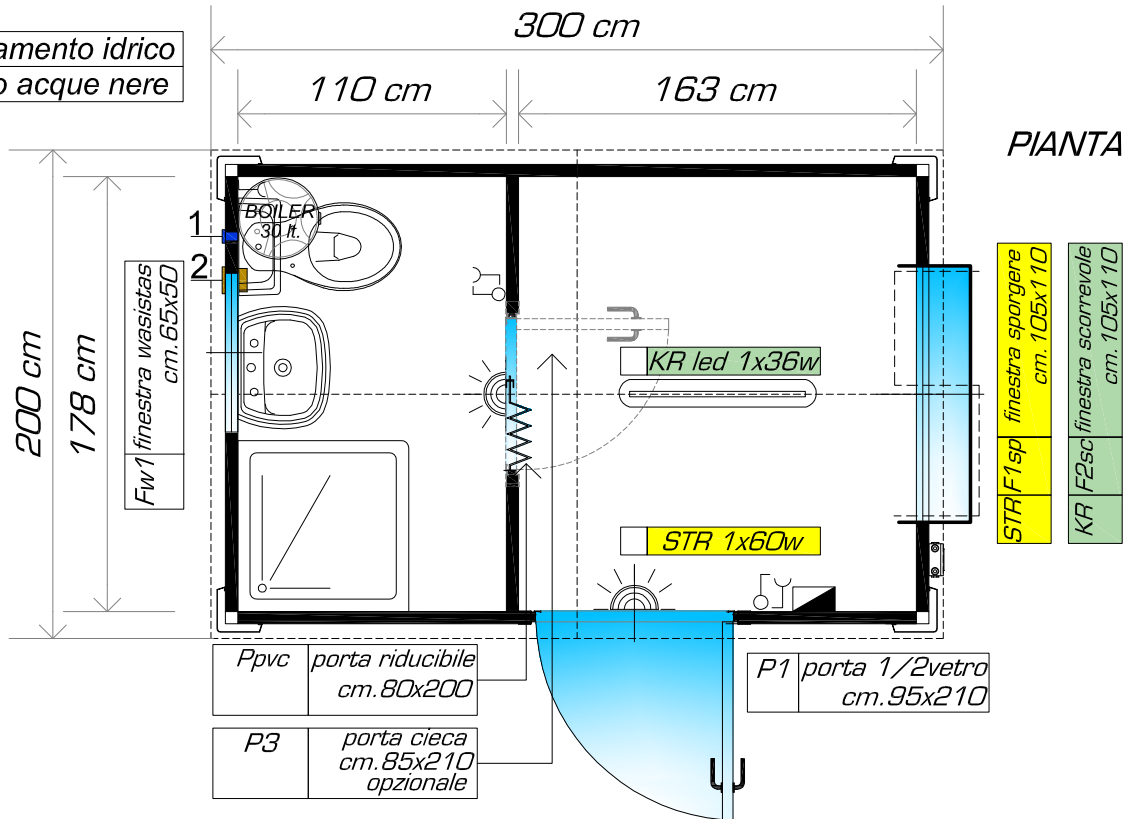

monoSTR-4030 h:2.40 Bleu RAL 5010

monoKR-5030 h:2.50 Bianco RAL 9010

monoSTR-7030 h:2.70 Bleu RAL 5010

monoKR-7030 h:2.70 Bianco RAL 9010

SU4.2b

- 1 ● Collegamento idrico
- 2 ● Scarico acque nere

LEGENDA IMPIANTO ELETTRICO:		TIPOLOGIA MONOBLOCCHI:		Rev:	Data:	Formato :	Scala:	Cod:
	PLAFONIERA CON LUCE 1X36W	Mono STR		01		A4	F.S.	03
	PLAFONIERA CON LUCE LED 1X36W	Altezza Interna:	Altezza Esterna:	02				
	PLAFONIERA CON LUCE LED 2X36W	240	275	03				
	QUADRO ELETTRICO			OGGETTO: Monoblocco con bagno laterale e doccia				
	INGRESSO ALIMENTAZIONE ELETTRICO			ELABORATI: Pianta & Prospetto				
	INTERRUTTORE SINGOLO UNIPOLARE 16A	Mono KR		COMMITTENTE:				
	BOILER ELETTRICO DA 30 Lt.	Altezza Interna:	Altezza Esterna:					
	BOILER ELETTRICO DA 50 Lt.	250	285					
	CONDIZIONATORE SPLIT 9000Btu			ACCESSORI OPZIONALI:				
	CONDIZIONATORE SPLIT 12000Btu	270	305	-Piedini regolabili - Porta interna a battente				