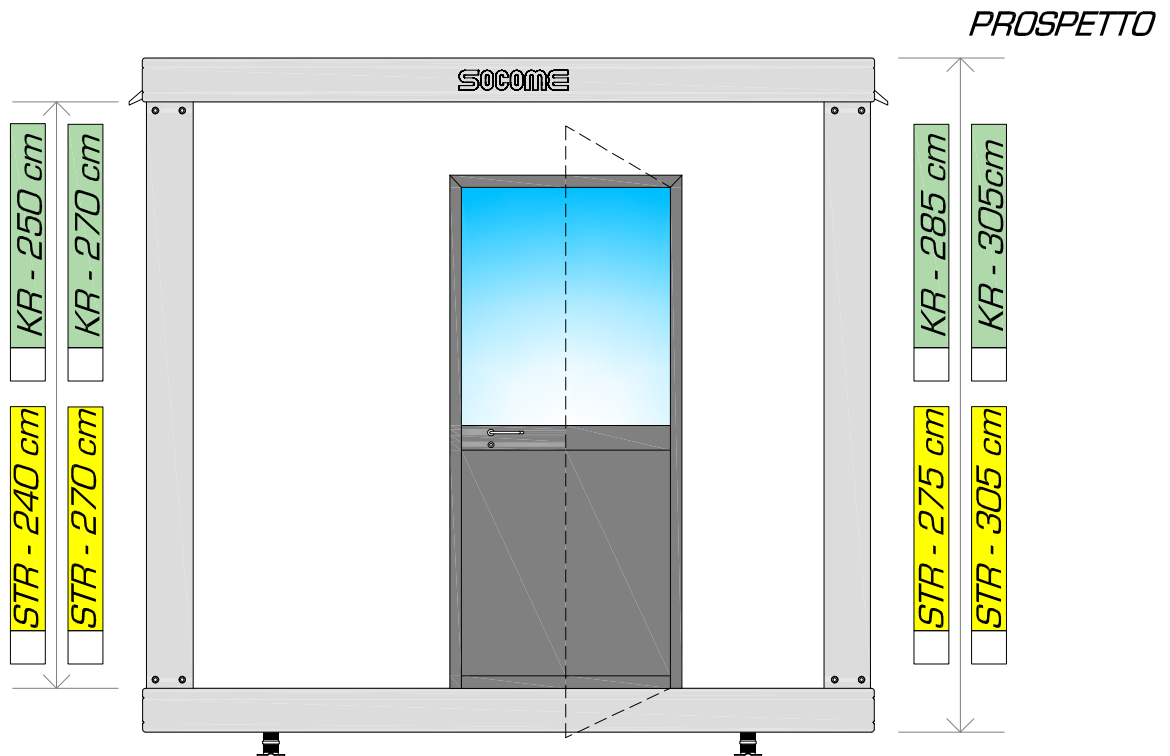

monoSTR-4030 h:2.40 Bleu RAL 5010

monoKR-5030 h:2.50 Bianco RAL 9010

monoSTR-7030 h:2.70 Bleu RAL 5010

monoKR-7030 h:2.70 Bianco RAL 9010

SU4.2b

- 1 ● Collegamento idrico
- 2 ● Scarico acque nere

LEGENDA IMPIANTO ELETTRICO:		TIPOLOGIA MONOBLOCCHI:		Rev:	Data:	Formato :	Scala:	Cod:
	PLAFONIERA CON LUCE 1X36W	Mono STR		01		A4	F.S.	03
	PLAFONIERA CON LUCE LED 1X36W	Altezza Interna:	Altezza Esterna:	02				
	PLAFONIERA CON LUCE LED 2X36W	240	275	03				
	QUADRO ELETTRICO			OGGETTO: Monoblocco con bagno laterale e doccia				
	INGRESSO ALIMENTAZIONE ELETTRICO			ELABORATI: Pianta & Prospetto				
	INTERRUTTORE SINGOLO UNIPOLARE 16A	Mono KR		COMMITTENTE:				
	BOILER ELETTRICO DA 30 Lt.	Altezza Interna:	Altezza Esterna:					
	BOILER ELETTRICO DA 50 Lt.	250	285					
	CONDIZIONATORE SPLIT 9000Btu			ACCESSORI OPZIONALI:				
	CONDIZIONATORE SPLIT 12000Btu	270	305	-Piedini regolabili - Porta interna a battente				