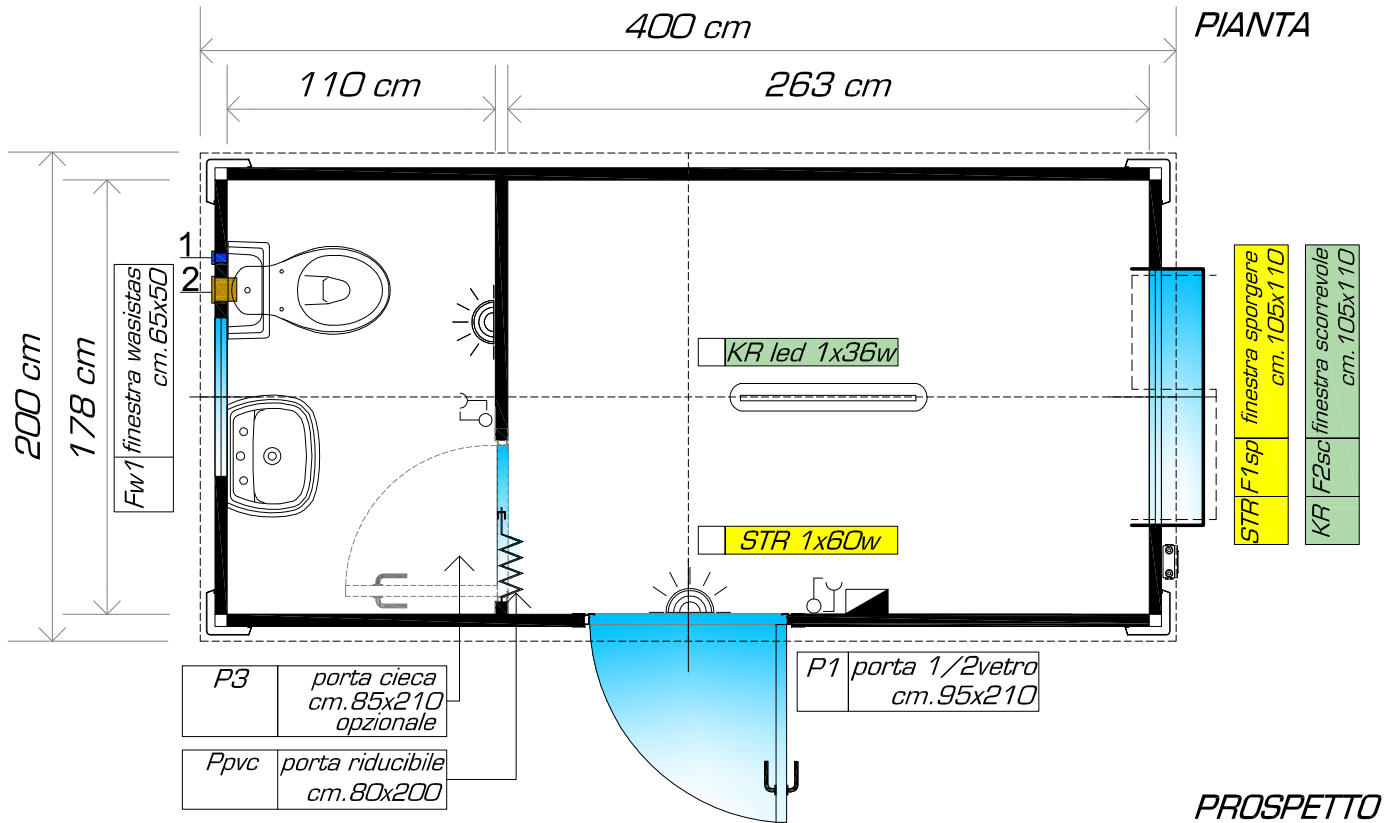

monoSTR-4040 h:2.40 Bleu RAL 5010

monoKR-5040 h:2.50 Bianco RAL 9010

monoSTR-7040 h:2.70 Bleu RAL 5010

monoKR-7040 h:2.70 Bianco RAL 9010

SU4.1b 1 ● Collegamento idrico
2 ● Scarico acque nere

LEGENDA IMPIANTO ELETTRICO:		TIPOLOGIA MONOBLOCCHI:		Rev:	Data:	Formato:	Scala:	Cod:
	PLAFONIERA CON LUCE 1X36W	Mono STANDARD		01		A4	F.S.	06
	PLAFONIERA CON LUCE LED 1X36W	Altezza Interna:	Altezza Esterna:	02				
	PLAFONIERA CON LUCE LED 2X36W	240	275	03				
	QUADRO ELETTRICO			OGGETTO: Monoblocco con bagno laterale				
	INGRESSO ALIMENTAZIONE ELETTRICO	270	305	ELABORATI: Pianta & Prospetto				
	INTERRUTTORE SINGOLO UNIPOLARE 16A	Mono K		COMMITTENTE:				
	BOILER ELETTRICO DA 30 Lt.	Altezza Interna:	Altezza Esterna:					
	BOILER ELETTRICO DA 50 Lt.	250	285					
	CONDIZIONATORE SPLIT 9000Btu	270	305	ACCESSORI OPZIONALI: -Piedini regolabili - Porta interna a battente				
	CONDIZIONATORE SPLIT 12000Btu							