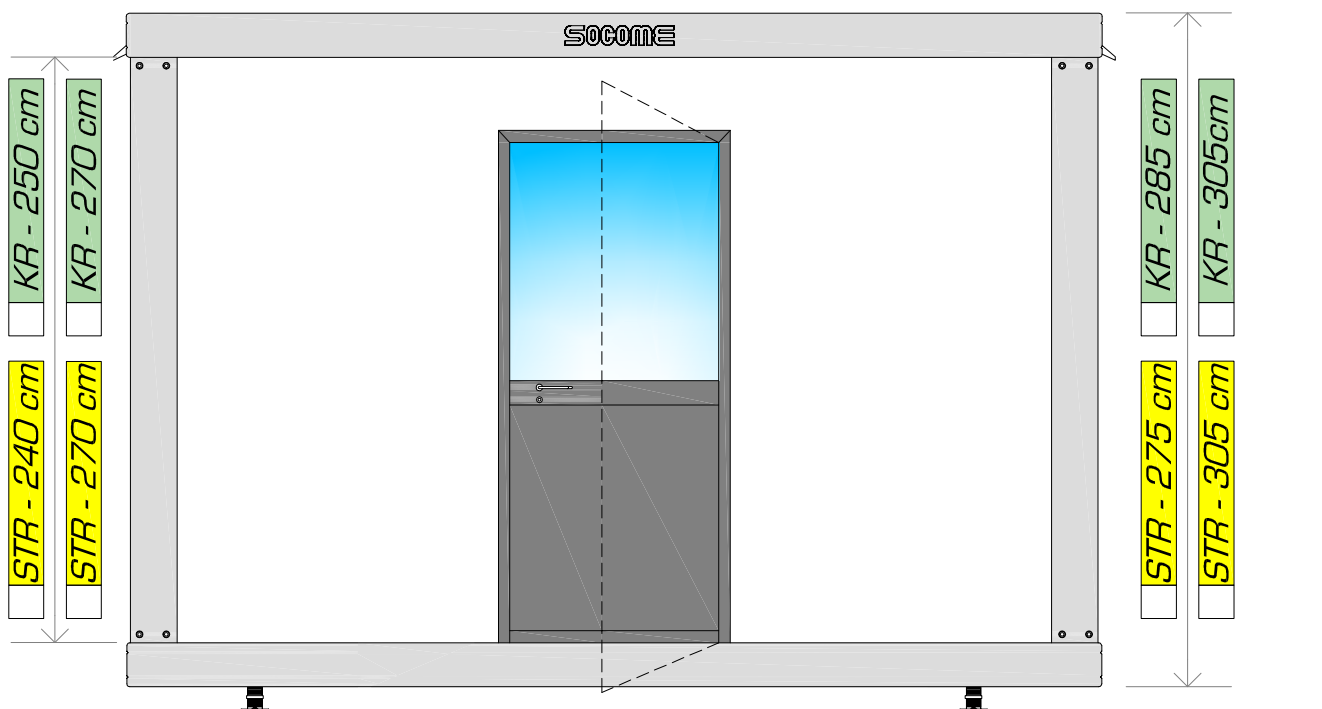

monoSTR-4040 h:2.40 Bleu RAL 5010

monoKR-5040 h:2.50 Bianco RAL 9010

monoSTR-7040 h:2.70 Bleu RAL 5010

monoKR-7040 h:2.70 Bianco RAL 9010

SU4.1b 1 ● Collegamento idrico
2 ● Scarico acque nere

LEGENDA IMPIANTO ELETTRICO:		TIPOLOGIA MONOBLOCCHI:		Rev:	Data:	Formato:	Scala:	Cod:
	PLAFONIERA CON LUCE 1X36W	Mono STANDARD		01		A4	F.S.	06
	PLAFONIERA CON LUCE LED 1X36W	Altezza Interna:	Altezza Esterna:	02				
	PLAFONIERA CON LUCE LED 2X36W	240	275	03				
	QUADRO ELETTRICO			OGGETTO: Monoblocco con bagno laterale				
	INGRESSO ALIMENTAZIONE ELETTRICO	270	305	ELABORATI: Pianta & Prospetto				
	INTERRUTTORE SINGOLO UNIPOLARE 16A	Mono K		COMMITTENTE:				
	BOILER ELETTRICO DA 30 Lt.	Altezza Interna:	Altezza Esterna:					
	BOILER ELETTRICO DA 50 Lt.	250	285					
	CONDIZIONATORE SPLIT 9000Btu	270	305	ACCESSORI OPZIONALI: -Piedini regolabili - Porta interna a battente				
	CONDIZIONATORE SPLIT 12000Btu							