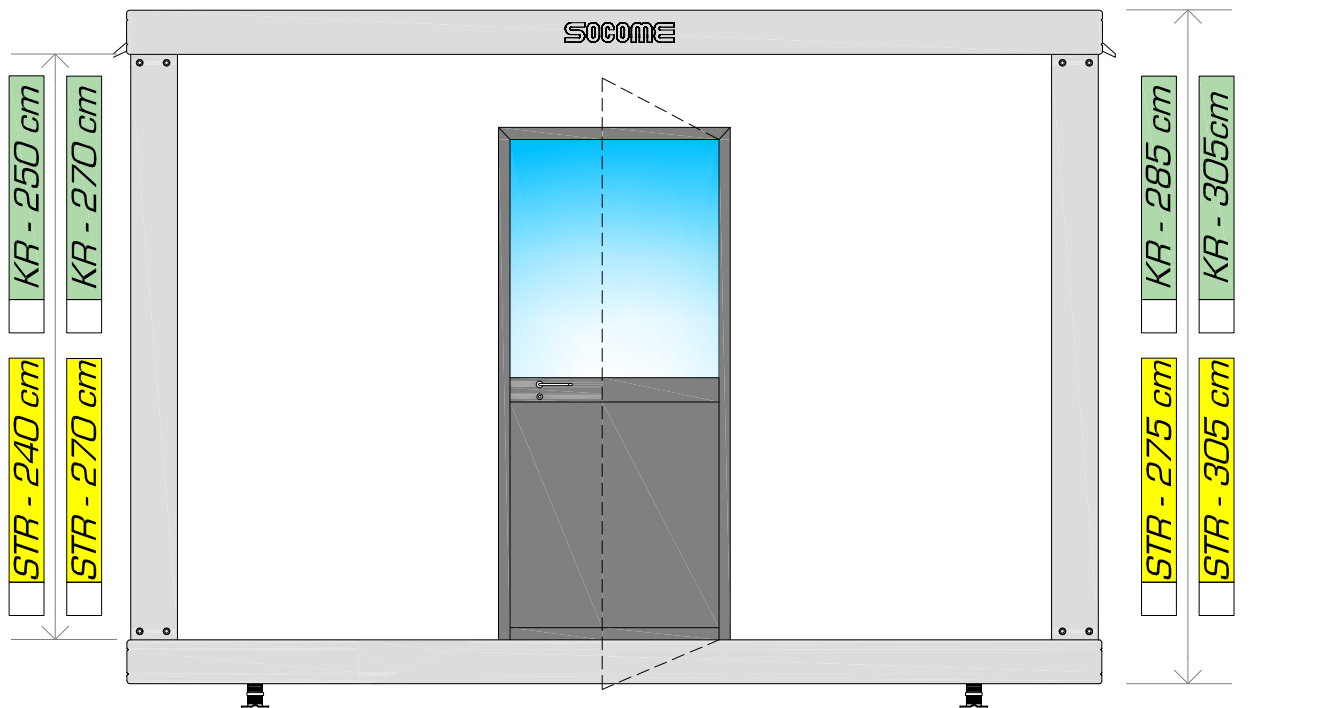

monoSTR-4040 h:2.40 Bleu RAL 5010

monoKR-5040 h:2.50 Bianco RAL 9010

monoSTR-7040 h:2.70 Bleu RAL 5010

monoKR-7040 h:2.70 Bianco RAL 9010

- SU4.2b
- 1 ● Collegamento idrico
 - 2 ● Scarico acque nere

LEGENDA IMPIANTO ELETTRICO:		TIPOLOGIA MONOBLOCCHI:		Rev:	Data:	Formato:	Scala:	Cod:
	PLAFONIERA CON LUCE 1X36W	Mono STANDARD		01		A4	F.S.	07
	PLAFONIERA CON LUCE LED 1X36W	Altezza Interna:	Altezza Esterna:	02				
	PLAFONIERA CON LUCE LED 2X36W	240	275	03				
	QUADRO ELETTRICO			OGGETTO: Monoblocco con bagno laterale e doccia				
	INGRESSO ALIMENTAZIONE ELETTRICO	270	305	ELABORATI: Pianta & Prospetto				
	INTERRUTTORE SINGOLO UNIPOLARE 16A	Mono K		COMMITTENTE:				
	BOILER ELETTRICO DA 30 Lt.	Altezza Interna:	Altezza Esterna:	ACCESSORI OPZIONALI: -Piedini regolabili - Porta interna a battente				
	BOILER ELETTRICO DA 50 Lt.	250	285					
	CONDIZIONATORE SPLIT 9000Btu	270	305					
	CONDIZIONATORE SPLIT 12000Btu							