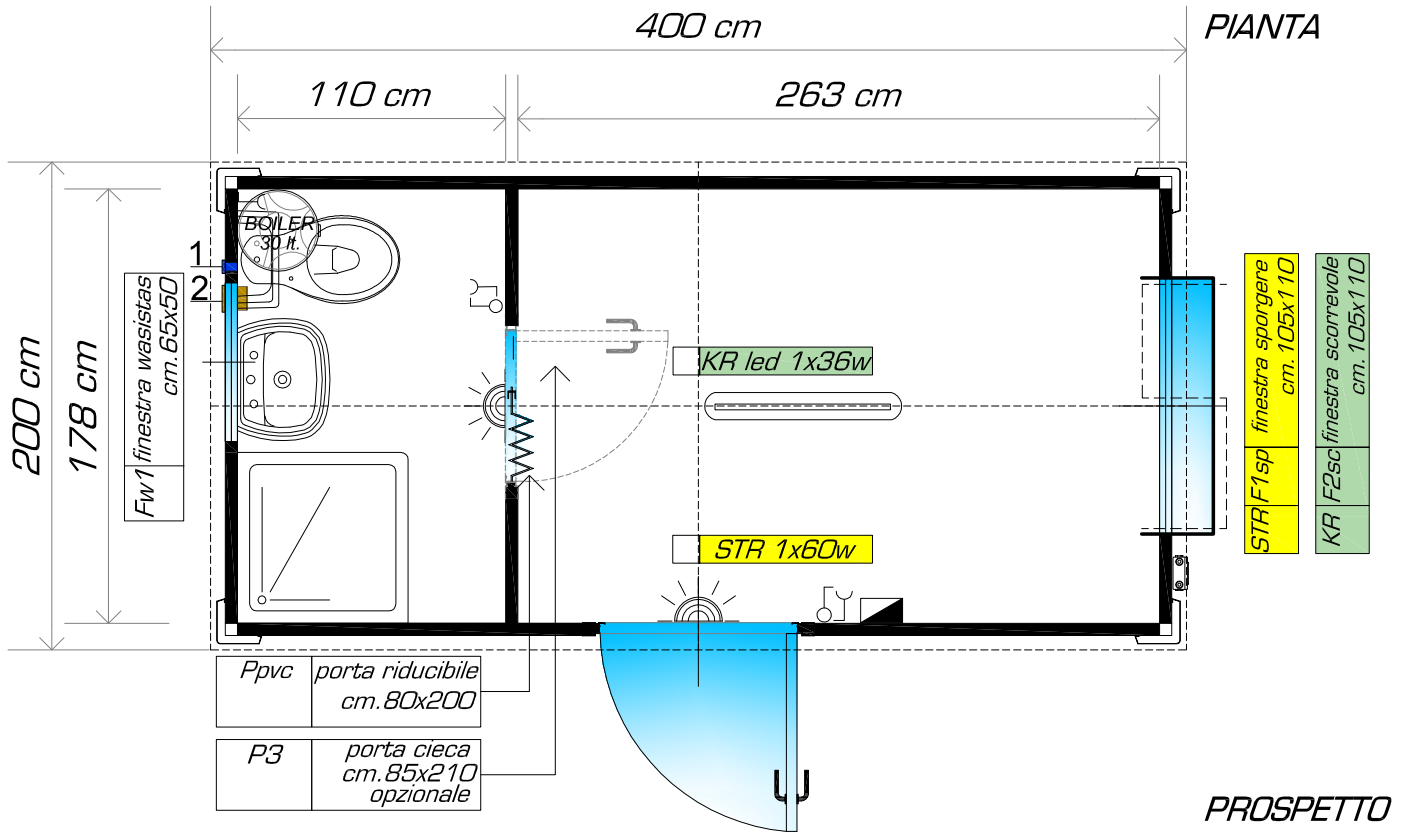

monoSTR-4040 h:2.40 Bleu RAL 5010

monoKR-5040 h:2.50 Bianco RAL 9010

monoSTR-7040 h:2.70 Bleu RAL 5010

monoKR-7040 h:2.70 Bianco RAL 9010

- SU4.2b
- 1 ● Collegamento idrico
 - 2 ● Scarico acque nere

LEGENDA IMPIANTO ELETTRICO:		TIPOLOGIA MONOBLOCCHI:		Rev:	Data:	Formato:	Scala:	Cod:
	PLAFONIERA CON LUCE 1X36W	Mono STANDARD		01		A4	F.S.	07
	PLAFONIERA CON LUCE LED 1X36W	Altezza Interna:	Altezza Esterna:	02				
	PLAFONIERA CON LUCE LED 2X36W	240	275	03				
	QUADRO ELETTRICO			OGGETTO: Monoblocco con bagno laterale e doccia				
	INGRESSO ALIMENTAZIONE ELETTRICO	270	305	ELABORATI: Pianta & Prospetto				
	INTERRUTTORE SINGOLO UNIPOLARE 16A	Mono K		COMMITTENTE:				
	BOILER ELETTRICO DA 30 Lt.	Altezza Interna:	Altezza Esterna:	ACCESSORI OPZIONALI: -Piedini regolabili - Porta interna a battente				
	BOILER ELETTRICO DA 50 Lt.	250	285					
	CONDIZIONATORE SPLIT 9000Btu	270	305					
	CONDIZIONATORE SPLIT 12000Btu							