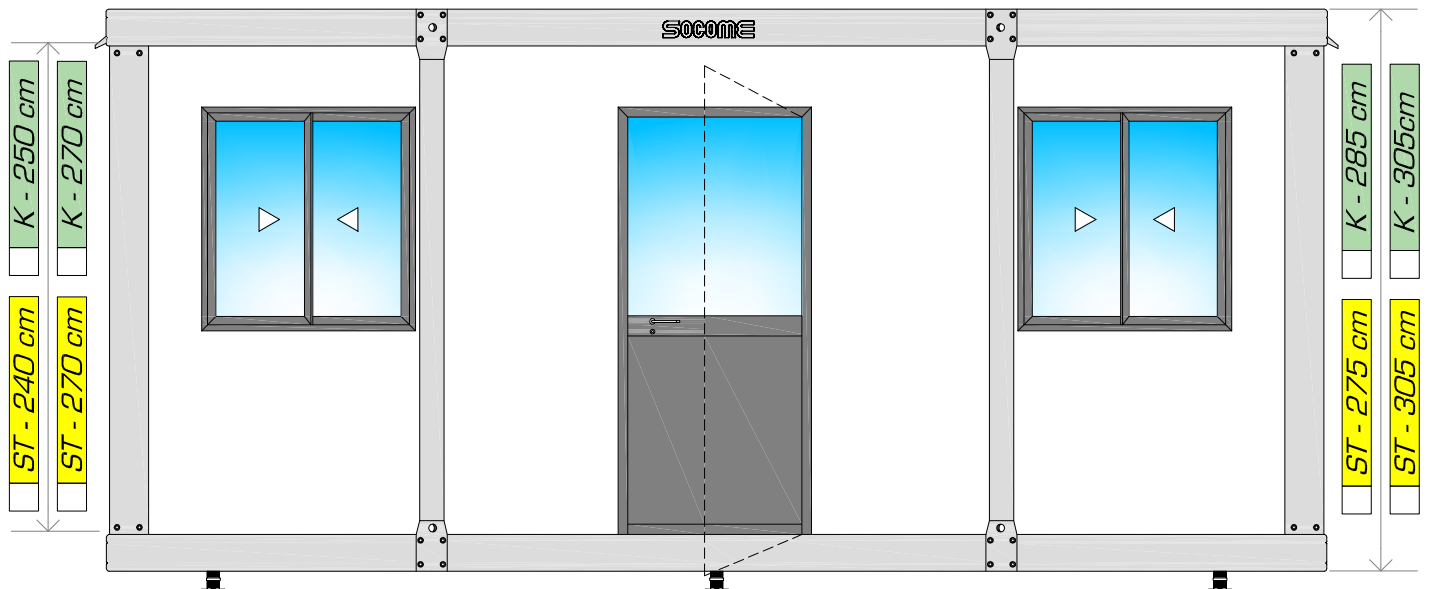

monoST-4060 h:2.40 Bianco RAL 9010

monoK-5060 h:2.50 Bianco RAL 9010

monoST-7060 h:2.70 Bianco RAL 9010

monoK-7060 h:2.70 Bianco RAL 9010

SU7.1

- 1 ● Collegamento idrico
- 2 ● Scarico acque nere

PROSPETTO

LEGENDA IMPIANTO ELETTRICO:		TIPOLOGIA MONOBLOCCHI:		Rev:	Data:	Formato:	Scala:	Cod:
	PLAFONIERA CON LUCE 1X60W	Mono STANDARD		01		A4	F.S.	18
	PLAFONIERA CON LUCE LED 1X36W	Altezza Interna:	Altezza Esterna:	02				
	PLAFONIERA CON LUCE LED 2X36W	240	275	03				
	QUADRO ELETTRICO			OGGETTO: Monoblocco con bagno centrale				
	INGRESSO ALIMENTAZIONE ELETTRICO	270	305	ELABORATI: Pianta & Prospetto				
	INTERRUTTORE SINGOLO UNIPOLARE 16A	Mono K		COMMITTENTE:				
	BOILER ELETTRICO DA 30 Lt.	Altezza Interna:	Altezza Esterna:	ACCESSORI OPZIONALI: -Piedini regolabili				
	BOILER ELETTRICO DA 50 Lt.	250	285					
	CONDIZIONATORE SPLIT 9000Btu	270	305					
	CONDIZIONATORE SPLIT 12000Btu							