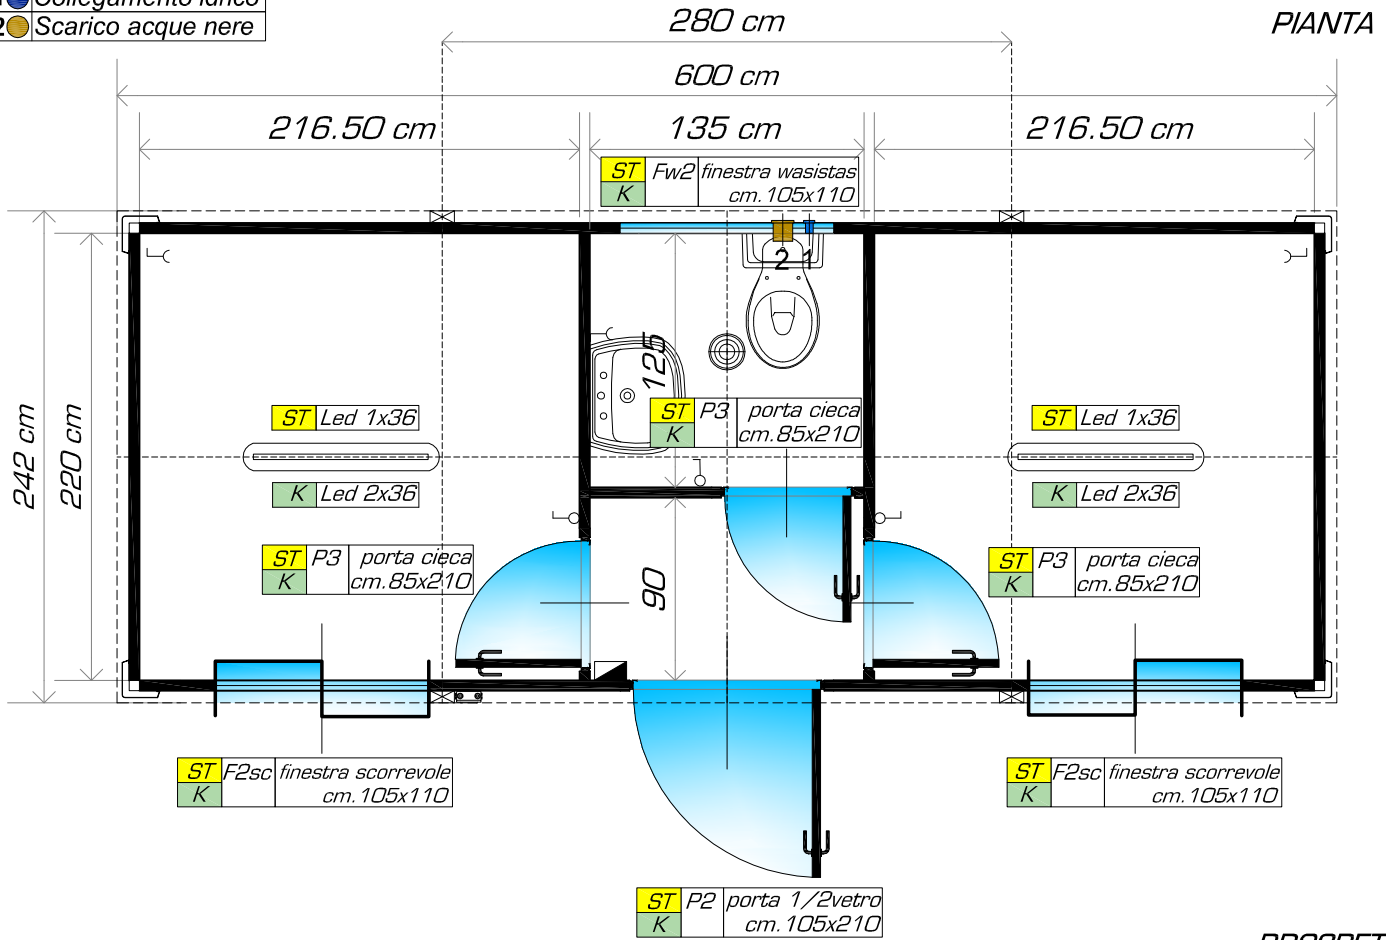

monoST-4060 h:2.40 Bianco RAL 9010

monoK-5060 h:2.50 Bianco RAL 9010

monoST-7060 h:2.70 Bianco RAL 9010

monoK-7060 h:2.70 Bianco RAL 9010

SU7.1

- 1 ● Collegamento idrico
- 2 ● Scarico acque nere

PROSPETTO

LEGENDA IMPIANTO ELETTRICO:		TIPOLOGIA MONOBLOCCHI:		Rev:	Data:	Formato:	Scala:	Cod:
	PLAFONIERA CON LUCE 1X60W	Mono STANDARD		01		A4	F.S.	18
	PLAFONIERA CON LUCE LED 1X36W	Altezza Interna:	Altezza Esterna:	02				
	PLAFONIERA CON LUCE LED 2X36W	240	275	03				
	QUADRO ELETTRICO			OGGETTO: Monoblocco con bagno centrale				
	INGRESSO ALIMENTAZIONE ELETTRICO	270	305	ELABORATI: Pianta & Prospetto				
	INTERRUTTORE SINGOLO UNIPOLARE 16A	Mono K		COMMITTENTE:				
	BOILER ELETTRICO DA 30 Lt.	Altezza Interna:	Altezza Esterna:	ACCESSORI OPZIONALI: -Piedini regolabili				
	BOILER ELETTRICO DA 50 Lt.	250	285					
	CONDIZIONATORE SPLIT 9000Btu	270	305					
	CONDIZIONATORE SPLIT 12000Btu							