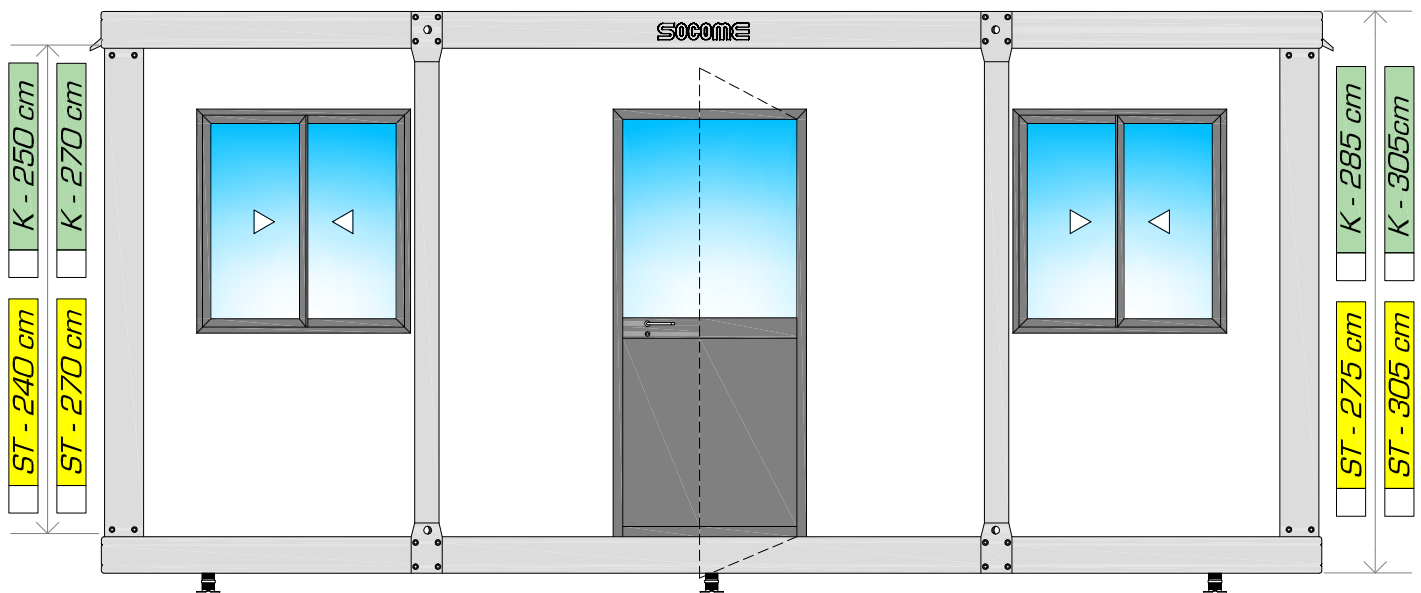

monoST-4060 h:2.40 Bianco RAL 9010

monoK-5060 h:2.50 Bianco RAL 9010

monoST-7060 h:2.70 Bianco RAL 9010

monoK-7060 h:2.70 Bianco RAL 9010

SU7.2

- 1 Collegamento idrico
- 2 Scarico acque nere

LEGENDA IMPIANTO ELETTRICO:		TIPOLOGIA MONOBLOCCHI:		Rev:	Data:	Formato:	Scala:	Cod:
	PLAFONIERA CON LUCE 1X60W	Mono STANDARD		01		A4	F.S.	19
	PLAFONIERA CON LUCE LED 1X36W	Altezza Interna:	Altezza Esterna:	02				
	PLAFONIERA CON LUCE LED 2X36W	240	275	03				
	QUADRO ELETTRICO			OGGETTO: Monoblocco con bagno centrale e doccia				
	INGRESSO ALIMENTAZIONE ELETTRICO	270	305	ELABORATI: Pianta & Prospetto				
	INTERRUTTORE SINGOLO UNIPOLARE 16A	Mono K		COMMITTENTE:				
	BOILER ELETTRICO DA 30 Lt.	Altezza Interna:	Altezza Esterna:	ACCESSORI OPZIONALI: -Piedini regolabili				
	BOILER ELETTRICO DA 50 Lt.	250	285					
	CONDIZIONATORE SPLIT 9000Btu	270	305					
	CONDIZIONATORE SPLIT 12000Btu							