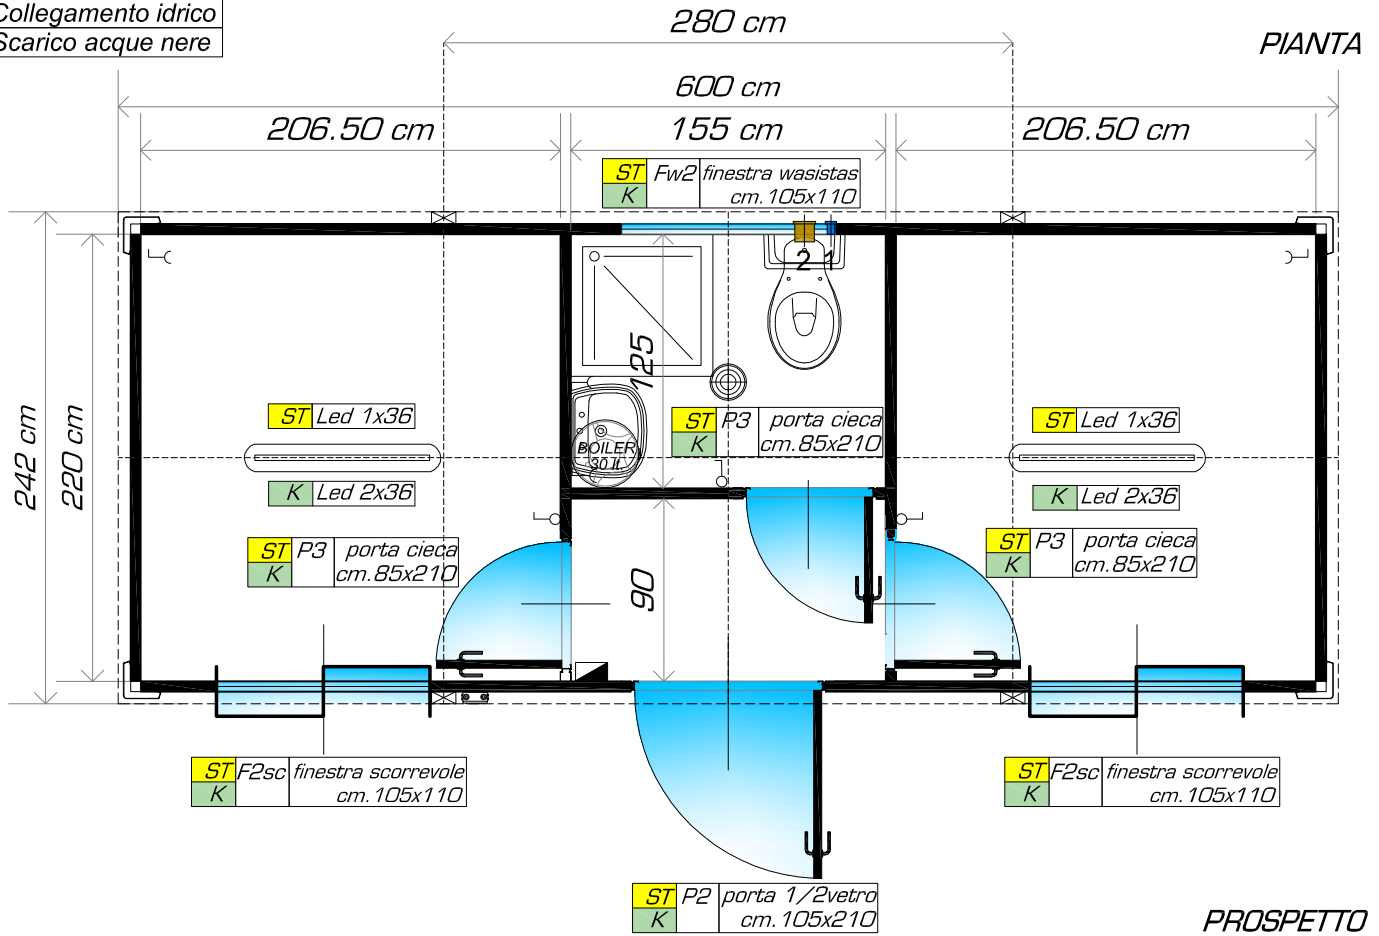

monoST-4060 h:2.40 Bianco RAL 9010

monoK-5060 h:2.50 Bianco RAL 9010

monoST-7060 h:2.70 Bianco RAL 9010

monoK-7060 h:2.70 Bianco RAL 9010

SU7.2

- 1 Collegamento idrico
- 2 Scarico acque nere

LEGENDA IMPIANTO ELETTRICO:		TIPOLOGIA MONOBLOCCHI:		Rev:	Data:	Formato:	Scala:	Cod:
	PLAFONIERA CON LUCE 1X60W	Mono STANDARD		01		A4	F.S.	19
	PLAFONIERA CON LUCE LED 1X36W	Altezza Interna:	Altezza Esterna:	02				
	PLAFONIERA CON LUCE LED 2X36W	240	275	03				
	QUADRO ELETTRICO			OGGETTO: Monoblocco con bagno centrale e doccia				
	INGRESSO ALIMENTAZIONE ELETTRICO	270	305	ELABORATI: Pianta & Prospetto				
	INTERRUTTORE SINGOLO UNIPOLARE 16A	Mono K		COMMITTENTE:				
	BOILER ELETTRICO DA 30 Lt.	Altezza Interna:	Altezza Esterna:	ACCESSORI OPZIONALI: -Piedini regolabili				
	BOILER ELETTRICO DA 50 Lt.	250	285					
	CONDIZIONATORE SPLIT 9000Btu	270	305					
	CONDIZIONATORE SPLIT 12000Btu							