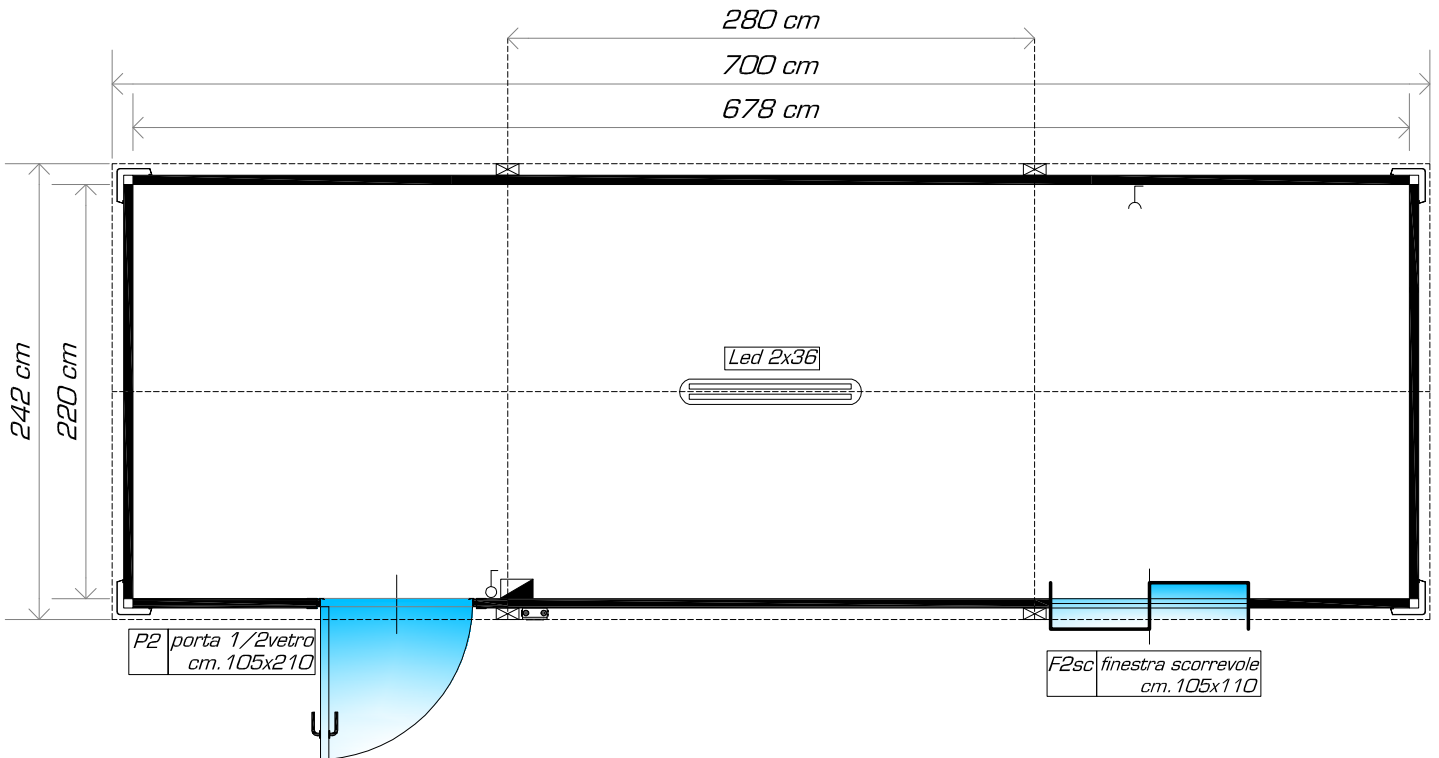

monoK- 5070 h:2.50 Bianco RAL 9010

monoK- 7070 h:2.70 Bianco RAL 9010

PIANTA

PROSPETTO

LEGENDA IMPIANTO ELETTRICO:		TIPOLOGIA MONOBLOCCHI:		Rev:	Data:	Formato :	Scala:	Cod:
	PLAFONIERA CON LUCE 1X60W	Mono K		01		A4	F.S.	20
	PLAFONIERA CON LUCE LED 1X36W	Altezza Interna:	Altezza Esterna:	02				
	PLAFONIERA CON LUCE LED 2X36W	<input type="text" value="250"/>	<input type="text" value="285"/>	03				
	QUADRO ELETTRICO	<input type="text" value="270"/>	<input type="text" value="305"/>	OGGETTO: Monoblocco a camera unica				
	INGRESSO ALIMENTAZIONE ELETTRICO	ELABORATI: Pianta & Prospetto						
	INTERRUTTORE SINGOLO UNIPOLARE 16A	COMMITTENTE:						
	PRESA SINGOLA STANDARD 16A	ACCESSORI OPZIONALI:						
	BOILER ELETTRICO DA 30 Lt.	-Piedini regolabili						
	BOILER ELETTRICO DA 50 Lt.							
	CONDIZIONATORE SPLIT 9000Btu							
	CONDIZIONATORE SPLIT 12000Btu							