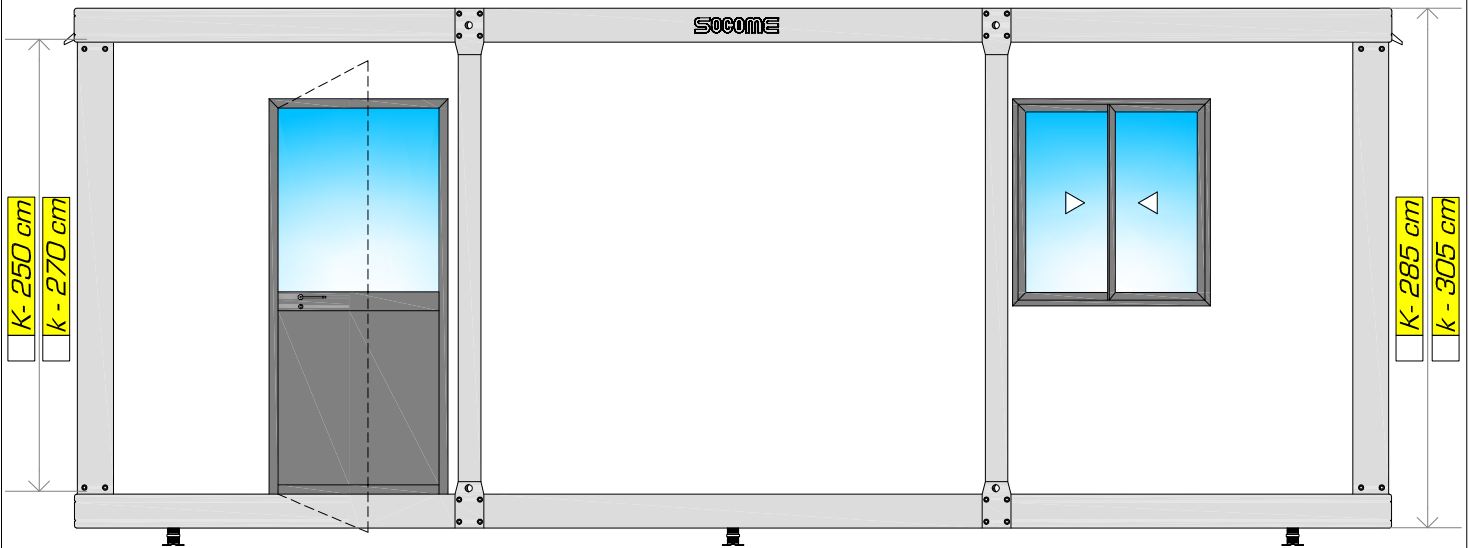

monoK- 5070 h:2.50 Bianco RAL 9010

monoK- 7070 h:2.70 Bianco RAL 9010

PIANTA

PROSPETTO

LEGENDA IMPIANTO ELETTRICO:		TIPOLOGIA MONOBLOCCHI:		Rev:	Data:	Formato :	Scala:	Cod:
	PLAFONIERA CON LUCE 1X60W	Mono K		01		A4	F.S.	20
	PLAFONIERA CON LUCE LED 1X36W	Altezza Interna:	Altezza Esterna:	02				
	PLAFONIERA CON LUCE LED 2X36W	<input type="text" value="250"/>	<input type="text" value="285"/>	03				
	QUADRO ELETTRICO	<input type="text" value="270"/>	<input type="text" value="305"/>	OGGETTO: Monoblocco a camera unica				
	INGRESSO ALIMENTAZIONE ELETTRICO	ELABORATI: Pianta & Prospetto						
	INTERRUTTORE SINGOLO UNIPOLARE 16A	COMMITTENTE:						
	PRESA SINGOLA STANDARD 16A	ACCESSORI OPZIONALI:						
	BOILER ELETTRICO DA 30 Lt.	-Piedini regolabili						
	BOILER ELETTRICO DA 50 Lt.							
	CONDIZIONATORE SPLIT 9000Btu							
	CONDIZIONATORE SPLIT 12000Btu							