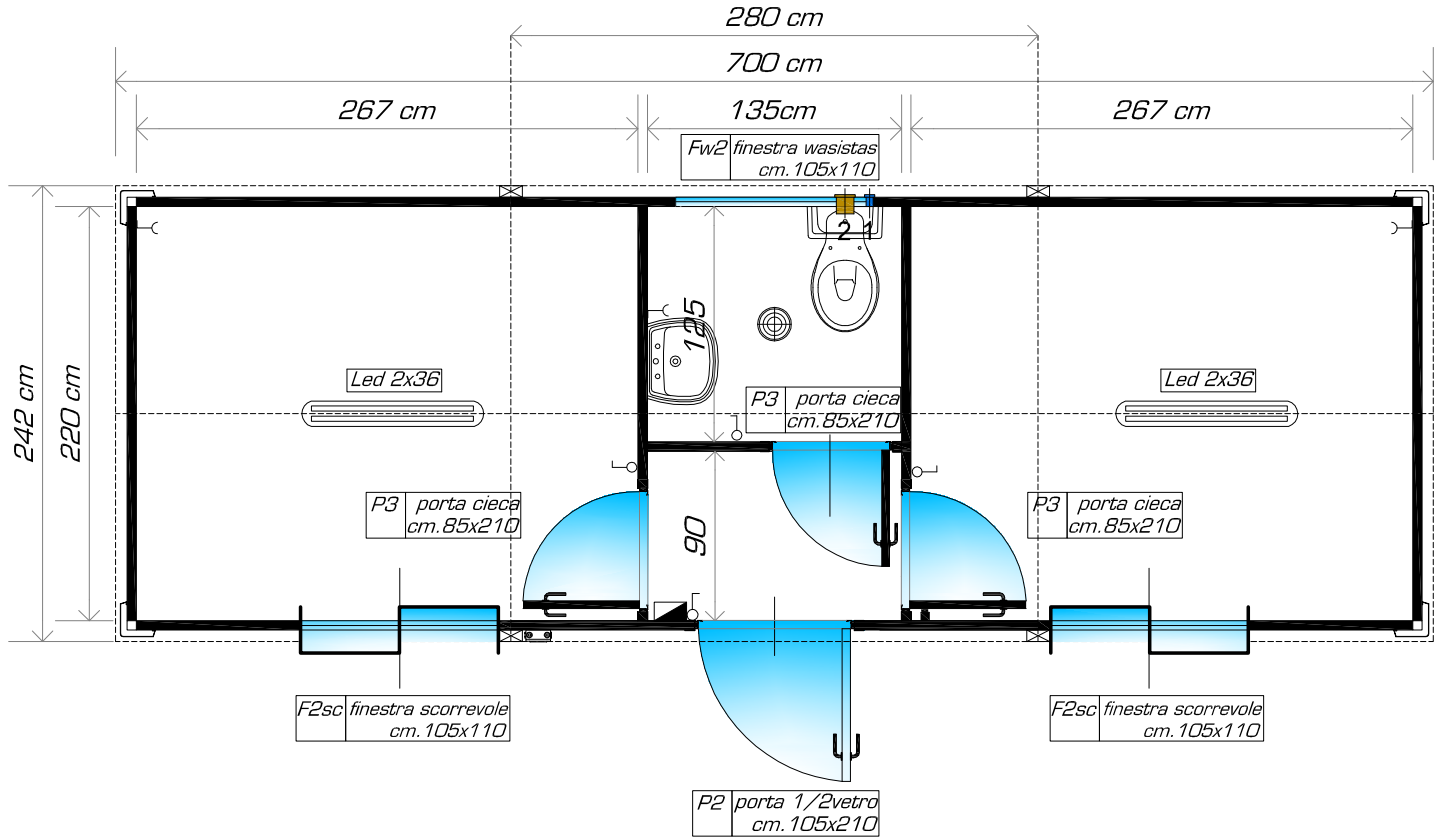

monoK- 5070 h:2.50 Bianco RAL 9010

monoK- 7070 h:2.70 Bianco RAL 9010

- SU7.1
- 1 ● Collegamento idrico
  - 2 ● Scarico acque nere

PIANTA

PROSPETTO

LEGENDA IMPIANTO ELETTRICO:		TIPOLOGIA MONOBLOCCHI:		Rev:	Data:	Formato:	Scala:	Cod:
	PLAFONIERA CON LUCE 1X60W	Mono K		01		A4	F.S.	21
	PLAFONIERA CON LUCE LED 1X36W	Altezza Interna:	Altezza Esterna:	02				
	PLAFONIERA CON LUCE LED 2X36W	250	285	03				
	QUADRO ELETTRICO			OGGETTO: Monoblocco con bagno centrale				
	INGRESSO ALIMENTAZIONE ELETTRICO	270	305	ELABORATI: Pianta & Prospetto				
	INTERRUTTORE SINGOLO UNIPOLARE 16A	COMMITTENTE:						
	PRESA SINGOLA STANDARD 16A							
	BOILER ELETTRICO DA 30 Lt.							
	BOILER ELETTRICO DA 50 Lt.	ACCESSORI OPZIONALI: -Piedini regolabili						
	CONDIZIONATORE SPLIT 9000Btu							
	CONDIZIONATORE SPLIT 12000Btu							