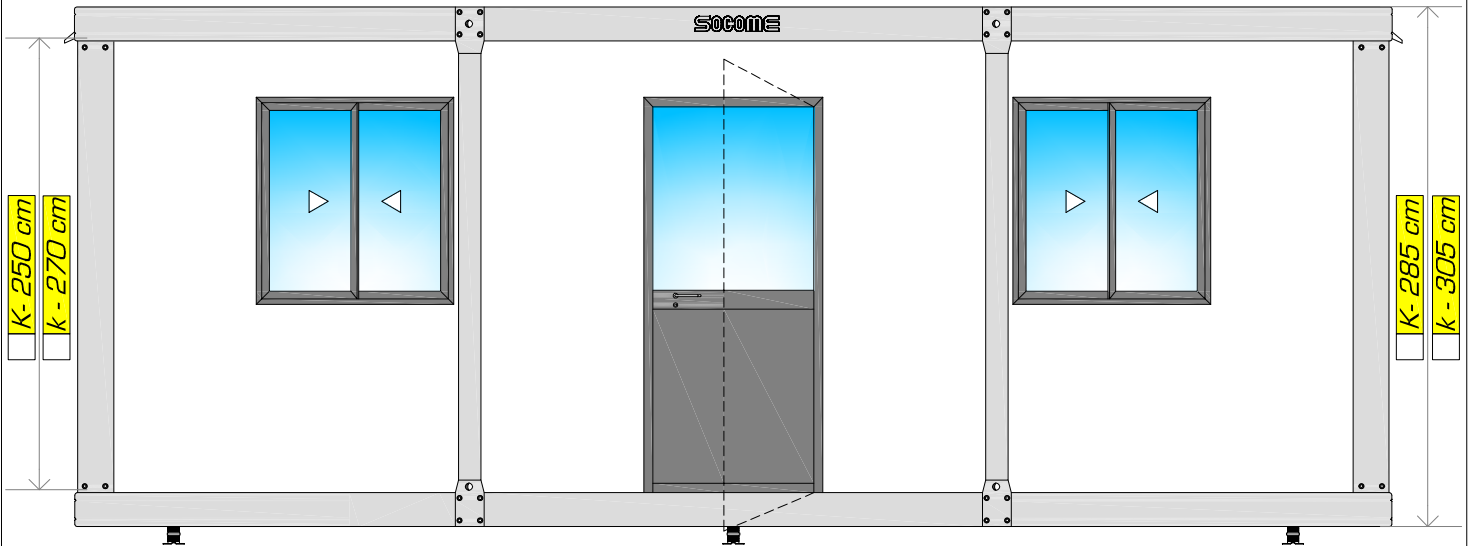

monoK- 5070 h:2.50 Bianco RAL 9010

monoK- 7070 h:2.70 Bianco RAL 9010

- SU7.1
- 1 ● Collegamento idrico
  - 2 ● Scarico acque nere

PIANTA

PROSPETTO

LEGENDA IMPIANTO ELETTRICO:		TIPOLOGIA MONOBLOCCHI:		Rev:	Data:	Formato:	Scala:	Cod:
	PLAFONIERA CON LUCE 1X60W	Mono K		01		A4	F.S.	21
	PLAFONIERA CON LUCE LED 1X36W	Altezza Interna:	Altezza Esterna:	02				
	PLAFONIERA CON LUCE LED 2X36W	250	285	03				
	QUADRO ELETTRICO			OGGETTO: Monoblocco con bagno centrale				
	INGRESSO ALIMENTAZIONE ELETTRICO	270	305	ELABORATI: Pianta & Prospetto				
	INTERRUTTORE SINGOLO UNIPOLARE 16A	COMMITTENTE:						
	PRESA SINGOLA STANDARD 16A							
	BOILER ELETTRICO DA 30 Lt.							
	BOILER ELETTRICO DA 50 Lt.	ACCESSORI OPZIONALI: -Piedini regolabili						
	CONDIZIONATORE SPLIT 9000Btu							
	CONDIZIONATORE SPLIT 12000Btu							