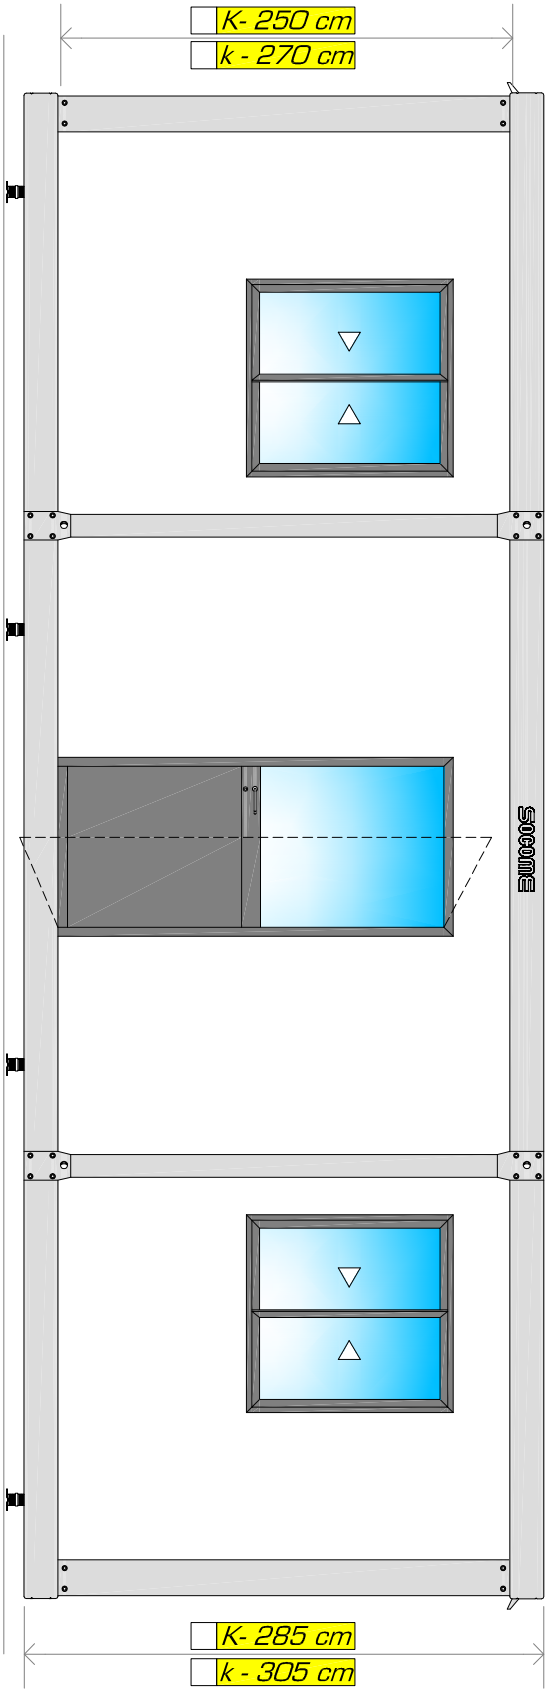

monok- 5080 h: 2.50 Bianco RAL 9010

monok- 7080 h: 2.70 Bianco RAL 9010

PIANTA

PROSPETTO

LEGENDA IMPIANTO ELETTRICO:		TIPOLOGIA MONOBLOCCHI:		Rev:	Data:	Formato :	Scala:	Cod:
	PLAFONIERA CON LUCE 1X60W	<input checked="" type="checkbox"/>	Mono K	01		A4	F.S.	25
	PLAFONIERA CON LUCE LED 1X36W		Altezza Interna:	02				
	PLAFONIERA CON LUCE LED 2X36W		Altezza Esterna:	03				
	QUADRO ELETTRICO	<input type="checkbox"/>	250			OGGETTO: Monoblocco a camera unica		
	INGRESSO ALIMENTAZIONE ELETTRICO	<input type="checkbox"/>	270			ELABORATI: Pianta & Prospetto		
	INTERRUTTORE SINGOLO UNIPOLARE 16A					COMMITTENTE:		
	BOILER ELETTRICO DA 30 Lt.					ACCESSORI OPZIONALI: -Piedini regolabili		
	BOILER ELETTRICO DA 50 Lt.							
	CONDIZIONATORE SPLIT 9000Btu							
	CONDIZIONATORE SPLIT 12000Btu							