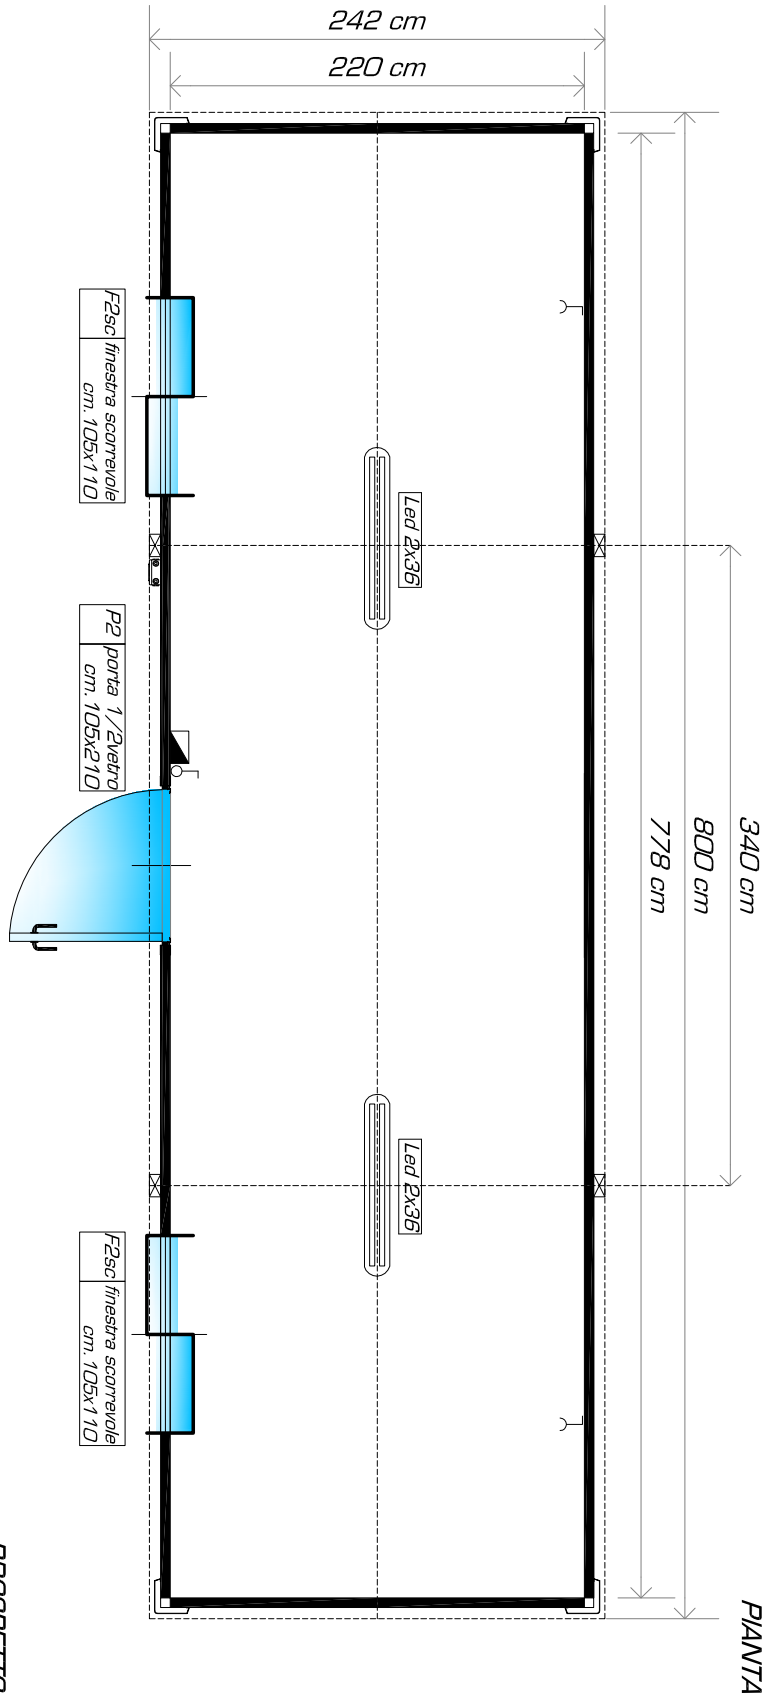

monok- 5080 h: 2.50 Bianco RAL 9010

monok- 7080 h: 2.70 Bianco RAL 9010

PIANTA

PROSPETTO

LEGENDA IMPIANTO ELETTRICO:		TIPOLOGIA MONOBLOCCHI:		Rev:	Data:	Formato :	Scala:	Cod:
	PLAFONIERA CON LUCE 1X60W	<input checked="" type="checkbox"/>	Mono K	01		A4	F.S.	25
	PLAFONIERA CON LUCE LED 1X36W		Altezza Interna:	02				
	PLAFONIERA CON LUCE LED 2X36W		Altezza Esterna:	03				
	QUADRO ELETTRICO	<input type="checkbox"/>	250			OGGETTO: Monoblocco a camera unica		
	INGRESSO ALIMENTAZIONE ELETTRICO	<input type="checkbox"/>	270			ELABORATI: Pianta & Prospetto		
	INTERRUTTORE SINGOLO UNIPOLARE 16A					COMMITTENTE:		
	BOILER ELETTRICO DA 30 Lt.					ACCESSORI OPZIONALI: -Piedini regolabili		
	BOILER ELETTRICO DA 50 Lt.							
	CONDIZIONATORE SPLIT 9000Btu							
	CONDIZIONATORE SPLIT 12000Btu							