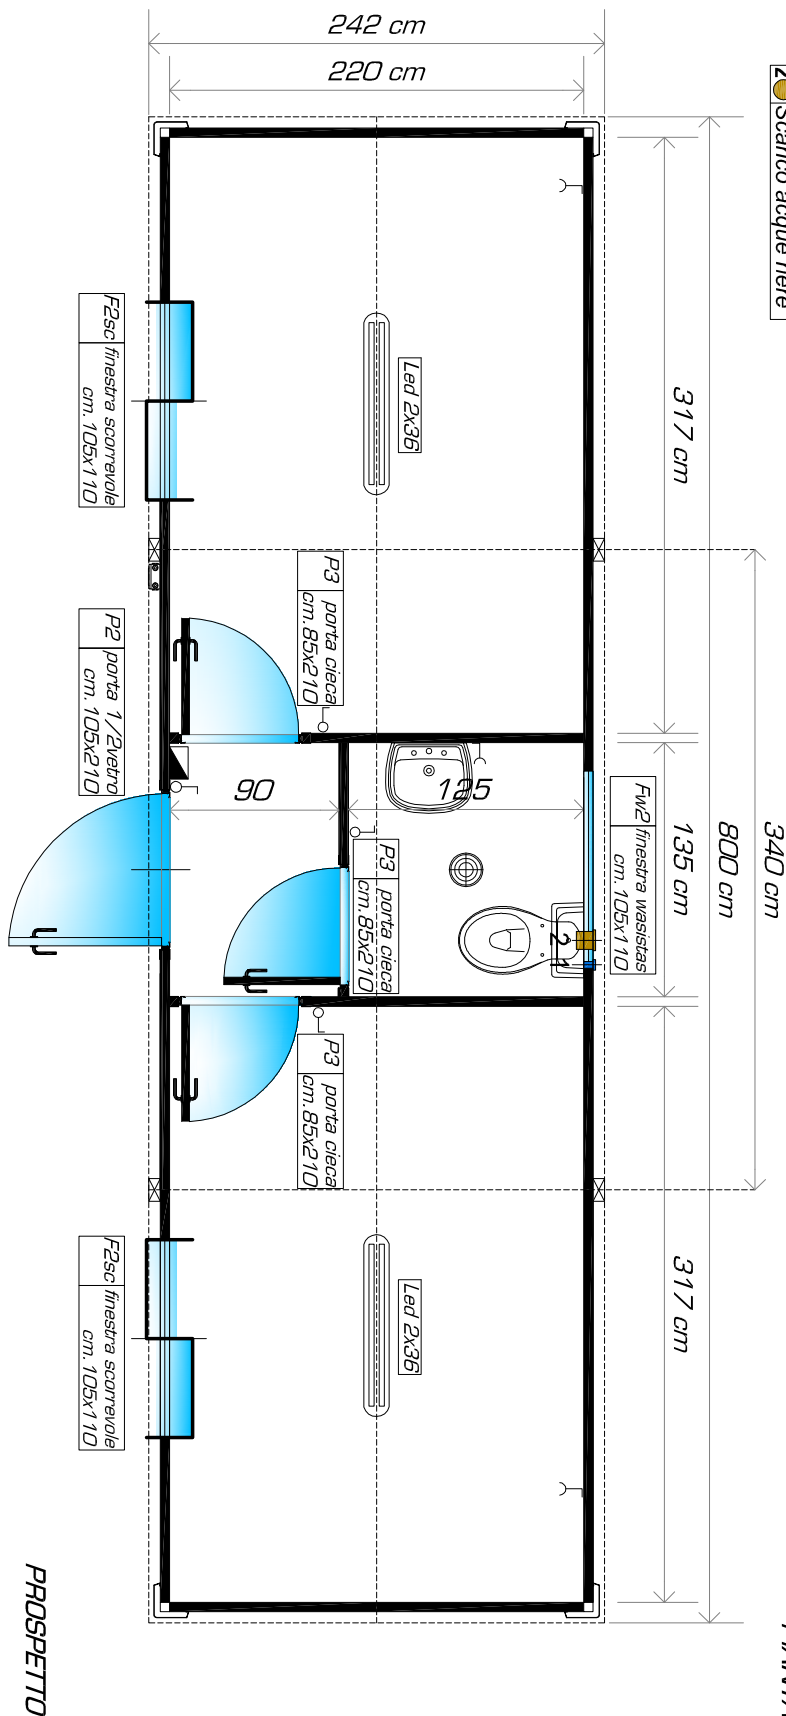

monok- 5080 h. 2.50 Bianco RAL 9010

monok- 7080 h. 2.70 Bianco RAL 9010

- SUZ. 1
- 1 Collegamento idrico
 - 2 Scarico acque nere

PIANTA

LEGENDA IMPIANTO ELETTRICO:		TIPOLOGIA MONOBLOCCHI:		Rev:	Data:	Formato :	Scala:	Cod:
	PLAFONIERA CON LUCE 1X60W		Mono K	01		A4	F.S.	26
	PLAFONIERA CON LUCE LED 1X36W	Altezza Interna:	Altezza Esterna:	02				
	PLAFONIERA CON LUCE LED 2X36W	<input type="text" value="250"/>	<input type="text" value="285"/>	03				
	QUADRO ELETTRICO	<input type="text" value="270"/>	<input type="text" value="305"/>	OGGETTO: Monoblocco con bagno centrale				
	INGRESSO ALIMENTAZIONE ELETTRICO	ELABORATI: Pianta & Prospetto						
	INTERRUTTORE SINGOLO UNIPOLARE 16A	COMMITTENTE:						
	PRESA SINGOLA STANDARD 16A	ACCESSORI OPZIONALI:						
	BOILER ELETTRICO DA 30 Lt.	-Piedini regolabili						
	BOILER ELETTRICO DA 50 Lt.							
	CONDIZIONATORE SPLIT 9000Btu							
	CONDIZIONATORE SPLIT 12000Btu							