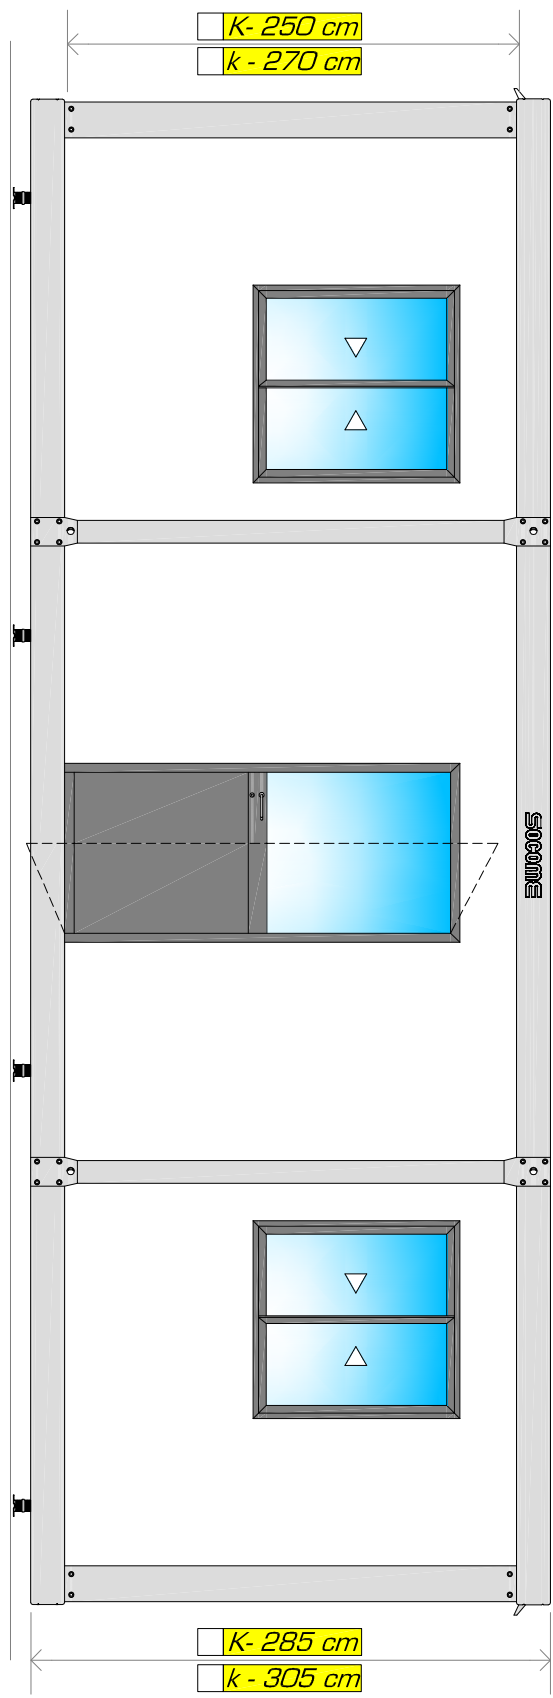

monok- 5080 h. 2.50 Bianco RAL 9010

monok- 7080 h. 2.70 Bianco RAL 9010

- SUZ. 1
- 1 Collegamento idrico
 - 2 Scarico acque nere

PIANTA

LEGENDA IMPIANTO ELETTRICO:		TIPOLOGIA MONOBLOCCHI:		Rev:	Data:	Formato :	Scala:	Cod:
	PLAFONIERA CON LUCE 1X60W		Mono K	01		A4	F.S.	26
	PLAFONIERA CON LUCE LED 1X36W	Altezza Interna:	Altezza Esterna:	02				
	PLAFONIERA CON LUCE LED 2X36W	<input type="text" value="250"/>	<input type="text" value="285"/>	03				
	QUADRO ELETTRICO	<input type="text" value="270"/>	<input type="text" value="305"/>	OGGETTO: Monoblocco con bagno centrale				
	INGRESSO ALIMENTAZIONE ELETTRICO	ELABORATI: Pianta & Prospetto						
	INTERRUTTORE SINGOLO UNIPOLARE 16A	COMMITTENTE:						
	PRESA SINGOLA STANDARD 16A	ACCESSORI OPZIONALI:						
	BOILER ELETTRICO DA 30 Lt.	-Piedini regolabili						
	BOILER ELETTRICO DA 50 Lt.							
	CONDIZIONATORE SPLIT 9000Btu							
	CONDIZIONATORE SPLIT 12000Btu							