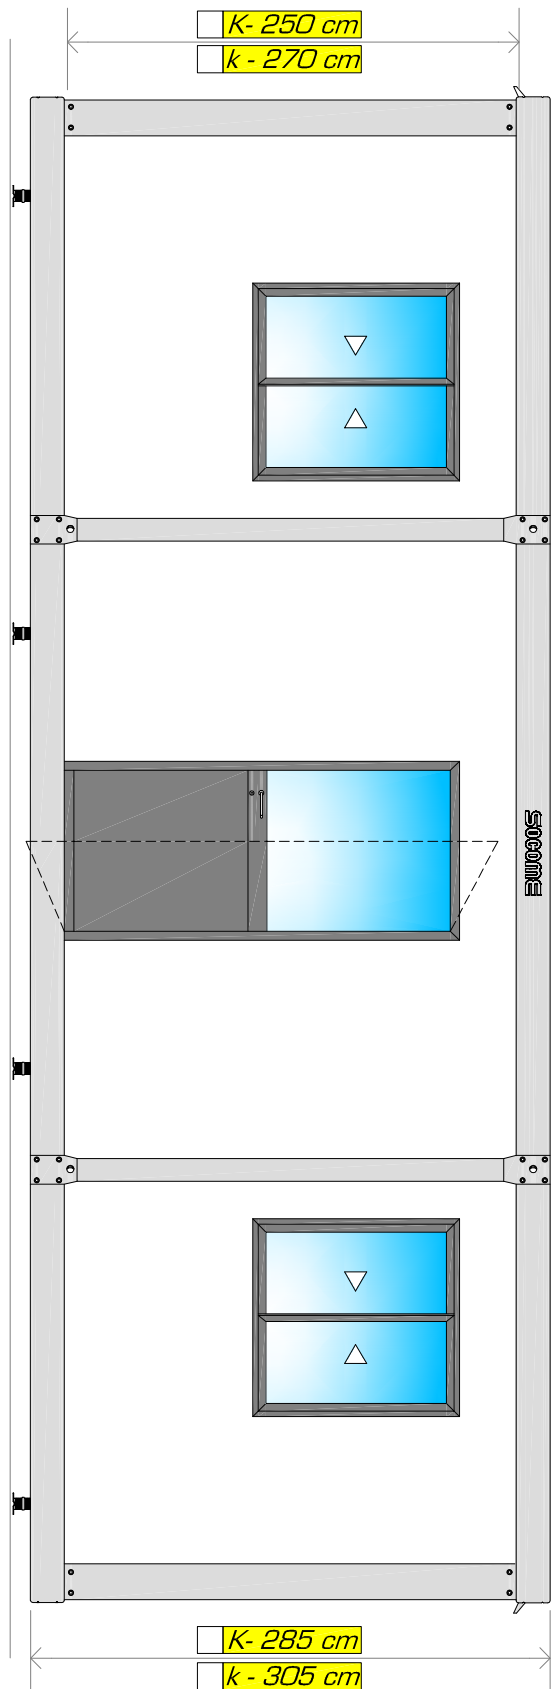

monok- 5080 h: 2.50 Bianco RAL 9010

monok- 7080 h: 2.70 Bianco RAL 9010

- SUZ.2
- 1 Collegamento idrico
 - 2 Scarico acque nere

PIANTA

PROSPETTO

LEGENDA IMPIANTO ELETTRICO:		TIPOLOGIA MONOBLOCCHI:		Rev:	Data:	Formato :	Scala:	Cod:
	PLAFONIERA CON LUCE 1X60W		Mono K	01		A4	F.S.	27
	PLAFONIERA CON LUCE LED 1X36W	Altezza Interna:	Altezza Esterna:	02				
	PLAFONIERA CON LUCE LED 2X36W	<input type="text" value="250"/>	<input type="text" value="285"/>	03				
	QUADRO ELETTRICO	<input type="text" value="270"/>	<input type="text" value="305"/>	OGGETTO: Monoblocco con bagno centrale e doccia				
	INGRESSO ALIMENTAZIONE ELETTRICO	ELABORATI: Pianta & Prospetto						
	INTERRUTTORE SINGOLO UNIPOLARE 16A	COMMITTENTE:						
	PRESA SINGOLA STANDARD 16A	ACCESSORI OPZIONALI:						
	BOILER ELETTRICO DA 30 Lt.	-Piedini regolabili						
	BOILER ELETTRICO DA 50 Lt.							
	CONDIZIONATORE SPLIT 9000Btu							
	CONDIZIONATORE SPLIT 12000Btu							