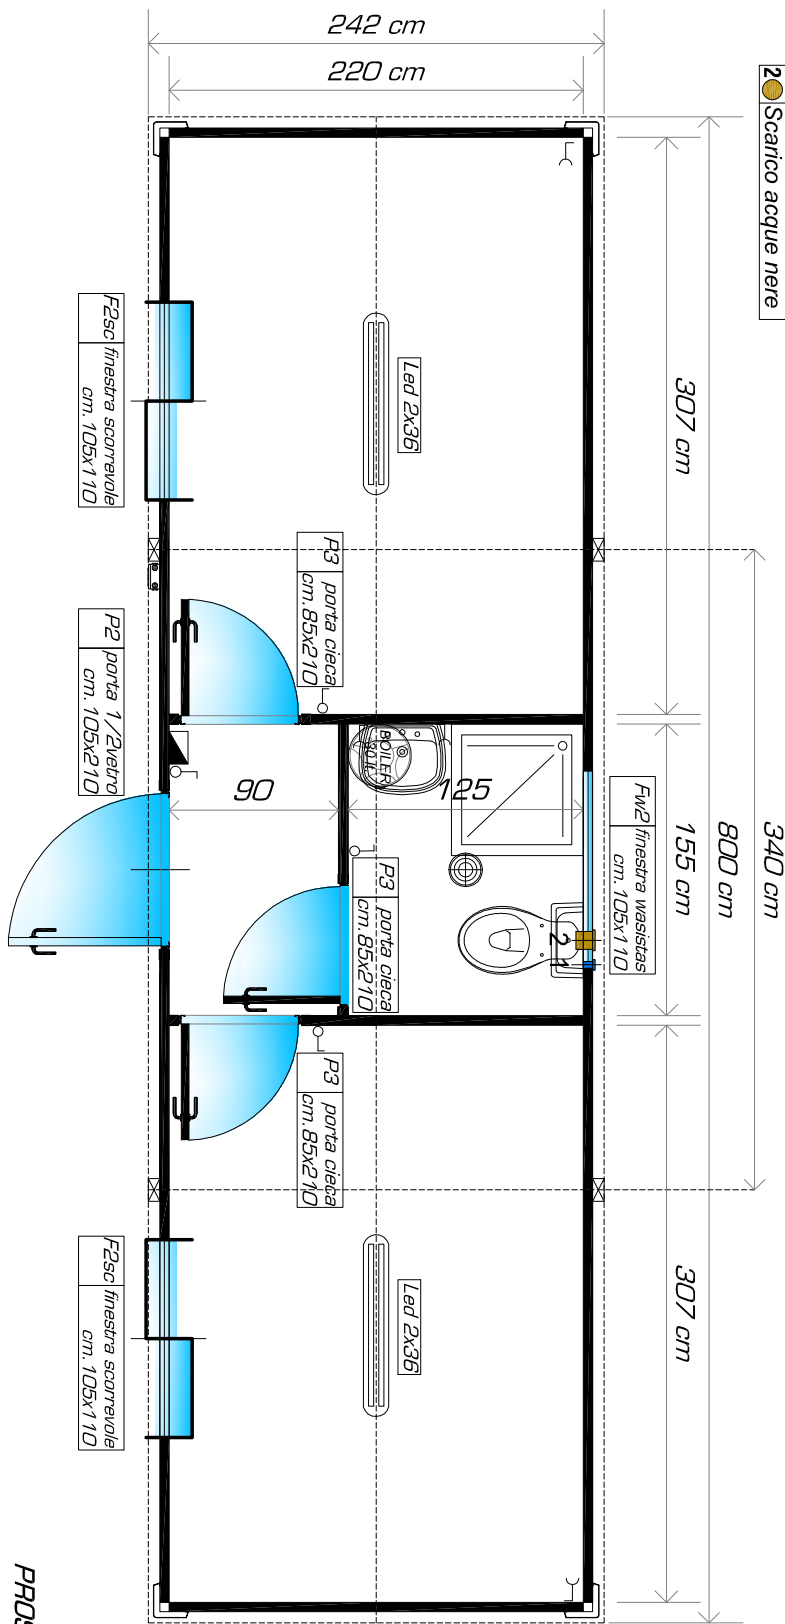

monok- 5080 h: 2.50 Bianco RAL 9010

monok- 7080 h: 2.70 Bianco RAL 9010

- SUZ.2
- 1 Collegamento idrico
 - 2 Scarico acque nere

PIANTA

PROSPETTO

LEGENDA IMPIANTO ELETTRICO:		TIPOLOGIA MONOBLOCCHI:		Rev:	Data:	Formato :	Scala:	Cod:
	PLAFONIERA CON LUCE 1X60W		Mono K	01		A4	F.S.	27
	PLAFONIERA CON LUCE LED 1X36W	Altezza Interna:	Altezza Esterna:	02				
	PLAFONIERA CON LUCE LED 2X36W	<input type="text" value="250"/>	<input type="text" value="285"/>	03				
	QUADRO ELETTRICO	<input type="text" value="270"/>	<input type="text" value="305"/>	OGGETTO: Monoblocco con bagno centrale e doccia				
	INGRESSO ALIMENTAZIONE ELETTRICO	ELABORATI: Pianta & Prospetto						
	INTERRUTTORE SINGOLO UNIPOLARE 16A	COMMITTENTE:						
	PRESA SINGOLA STANDARD 16A	ACCESSORI OPZIONALI:						
	BOILER ELETTRICO DA 30 Lt.	-Piedini regolabili						
	BOILER ELETTRICO DA 50 Lt.							
	CONDIZIONATORE SPLIT 9000Btu							
	CONDIZIONATORE SPLIT 12000Btu							