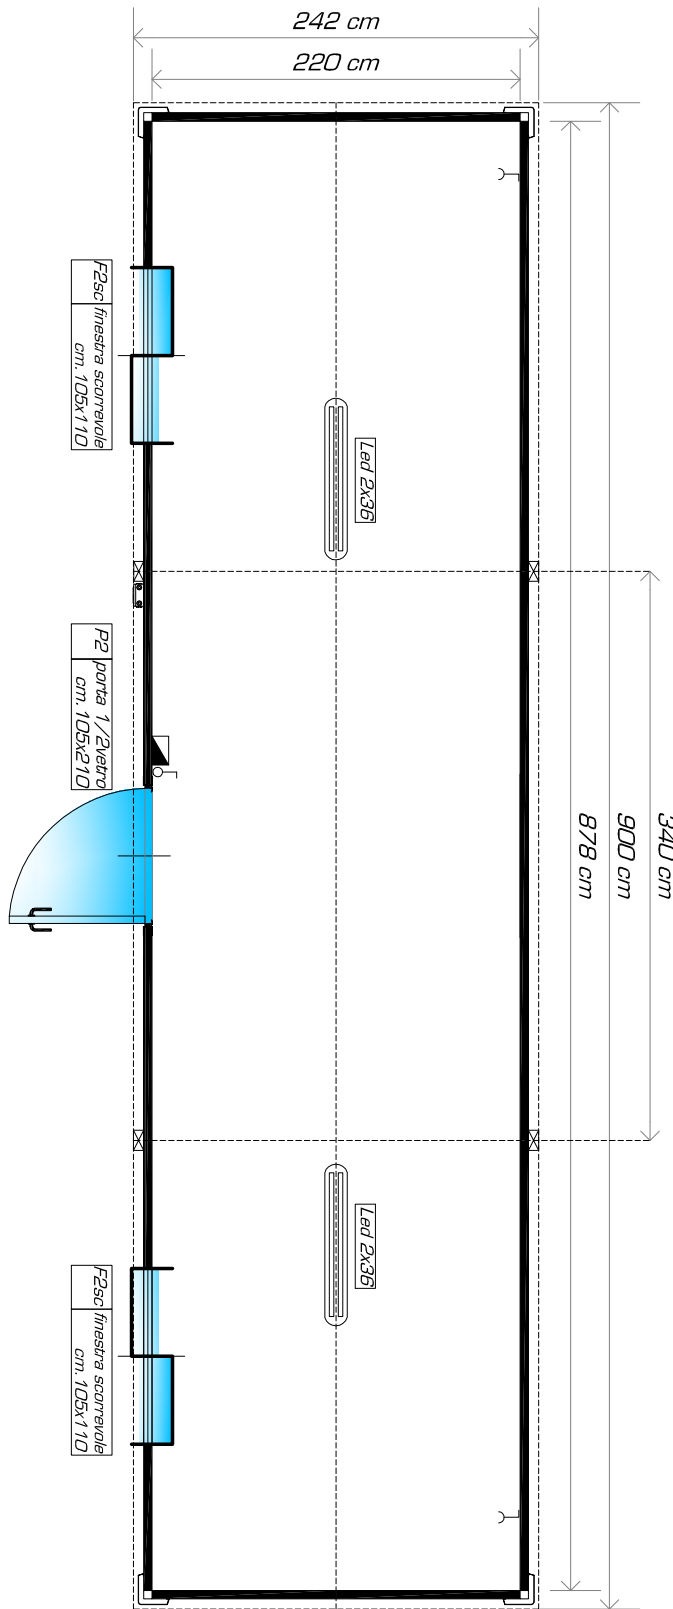

PROSPETTO

PIANTA

LEGENDA IMPIANTO ELETTRICO:		TIPOLOGIA MONOBLOCCHI:		Rev:	Data:	Formato :	Scala:	Cod:
	PLAFONIERA CON LUCE 1X60W	<input checked="" type="checkbox"/>	Mono K	01		A4	F.S.	28
	PLAFONIERA CON LUCE LED 1X36W		Altezza Interna:	02				
	PLAFONIERA CON LUCE LED 2X36W	<input type="checkbox"/>	250	03				
	QUADRO ELETTRICO	<input type="checkbox"/>	270			OGGETTO: Monoblocco a camera unica		
	INGRESSO ALIMENTAZIONE ELETTRICO	<input type="checkbox"/>				ELABORATI: Pianta & Prospetto		
	INTERRUTTORE SINGOLO UNIPOLARE 16A	<input type="checkbox"/>				COMMITTENTE:		
	BOILER ELETTRICO DA 30 Lt.	<input type="checkbox"/>				ACCESSORI OPZIONALI:		
	BOILER ELETTRICO DA 50 Lt.	<input type="checkbox"/>				-Piedini regolabili		
	CONDIZIONATORE SPLIT 9000Btu	<input type="checkbox"/>						
	CONDIZIONATORE SPLIT 12000Btu	<input type="checkbox"/>						