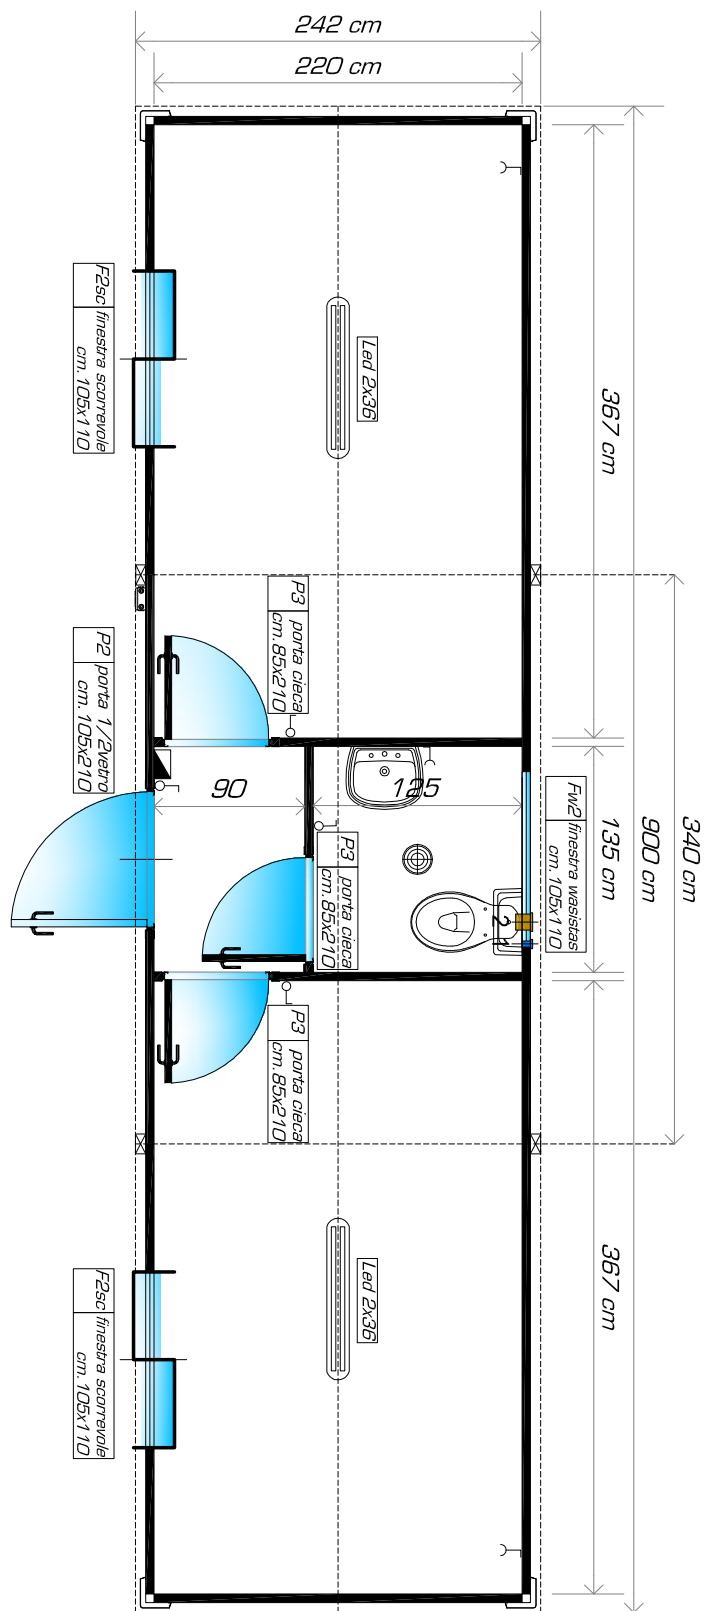

monok- 5090 h: 2.50 Bianco RAL 9010

monok- 7090 h: 2.70 Bianco RAL 9010

- SUZ. 1
- 1 Collegamento idrico
 - 2 Scarico acque nere

LEGENDA IMPIANTO ELETTRICO:		TIPOLOGIA MONOBLOCCHI:		Rev:	Data:	Formato :	Scala:	Cod:
	PLAFONIERA CON LUCE 1X60W	Mono K		01		A4	F.S.	29
	PLAFONIERA CON LUCE LED 1X36W	Altezza Interna:	Altezza Esterna:	02				
	PLAFONIERA CON LUCE LED 2X36W	250	285	03				
	QUADRO ELETTRICO			OGGETTO: Monoblocco con bagno centrale				
	INGRESSO ALIMENTAZIONE ELETTRICO	270	305	ELABORATI: Pianta & Prospetto				
	INTERRUTTORE SINGOLO UNIPOLARE 16A	COMMITTENTE:						
	BOILER ELETTRICO DA 30 Lt.	ACCESSORI OPZIONALI: -Piedini regolabili						
	BOILER ELETTRICO DA 50 Lt.							
	CONDIZIONATORE SPLIT 9000Btu							
	CONDIZIONATORE SPLIT 12000Btu							