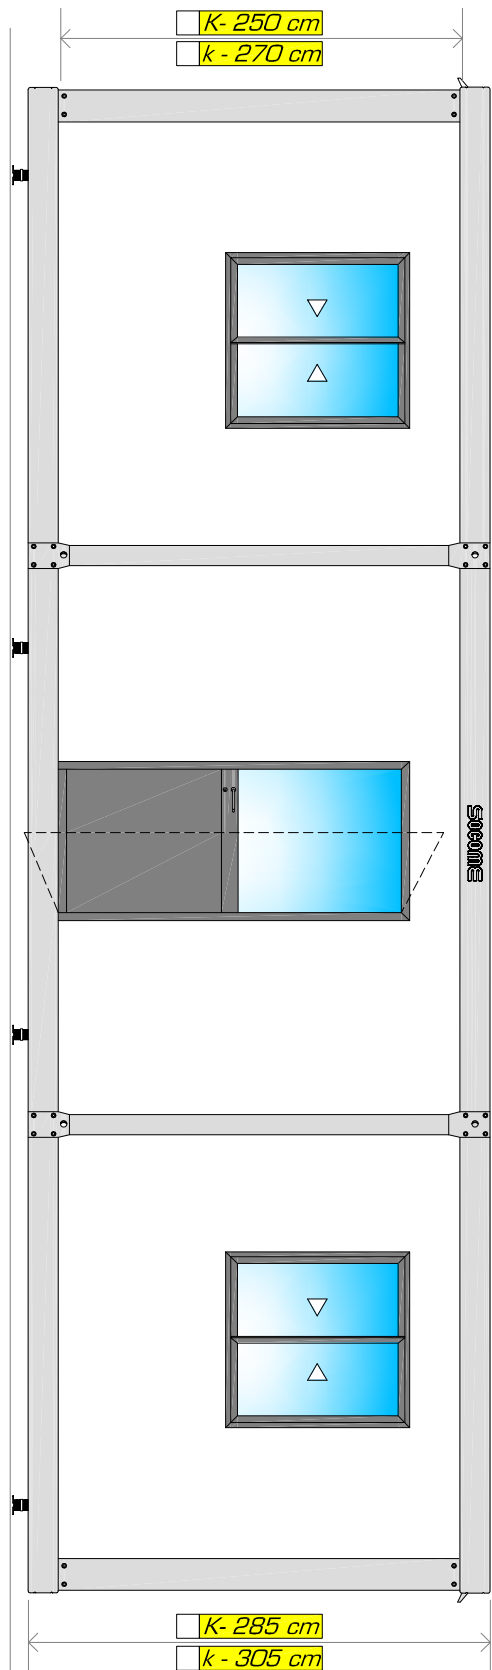

monok- 5090 h: 2.50 Bianco RAL 9010

monok- 7090 h: 2.70 Bianco RAL 9010

- SUZ. 1
- 1 Collegamento idrico
 - 2 Scarico acque nere

LEGENDA IMPIANTO ELETTRICO:		TIPOLOGIA MONOBLOCCHI:		Rev:	Data:	Formato :	Scala:	Cod:
	PLAFONIERA CON LUCE 1X60W	Mono K		01		A4	F.S.	29
	PLAFONIERA CON LUCE LED 1X36W	Altezza Interna:	Altezza Esterna:	02				
	PLAFONIERA CON LUCE LED 2X36W	250	285	03				
	QUADRO ELETTRICO			OGGETTO: Monoblocco con bagno centrale				
	INGRESSO ALIMENTAZIONE ELETTRICO	270	305	ELABORATI: Pianta & Prospetto				
	INTERRUTTORE SINGOLO UNIPOLARE 16A	COMMITTENTE:						
	BOILER ELETTRICO DA 30 Lt.	ACCESSORI OPZIONALI: -Piedini regolabili						
	BOILER ELETTRICO DA 50 Lt.							
	CONDIZIONATORE SPLIT 9000Btu							
	CONDIZIONATORE SPLIT 12000Btu							